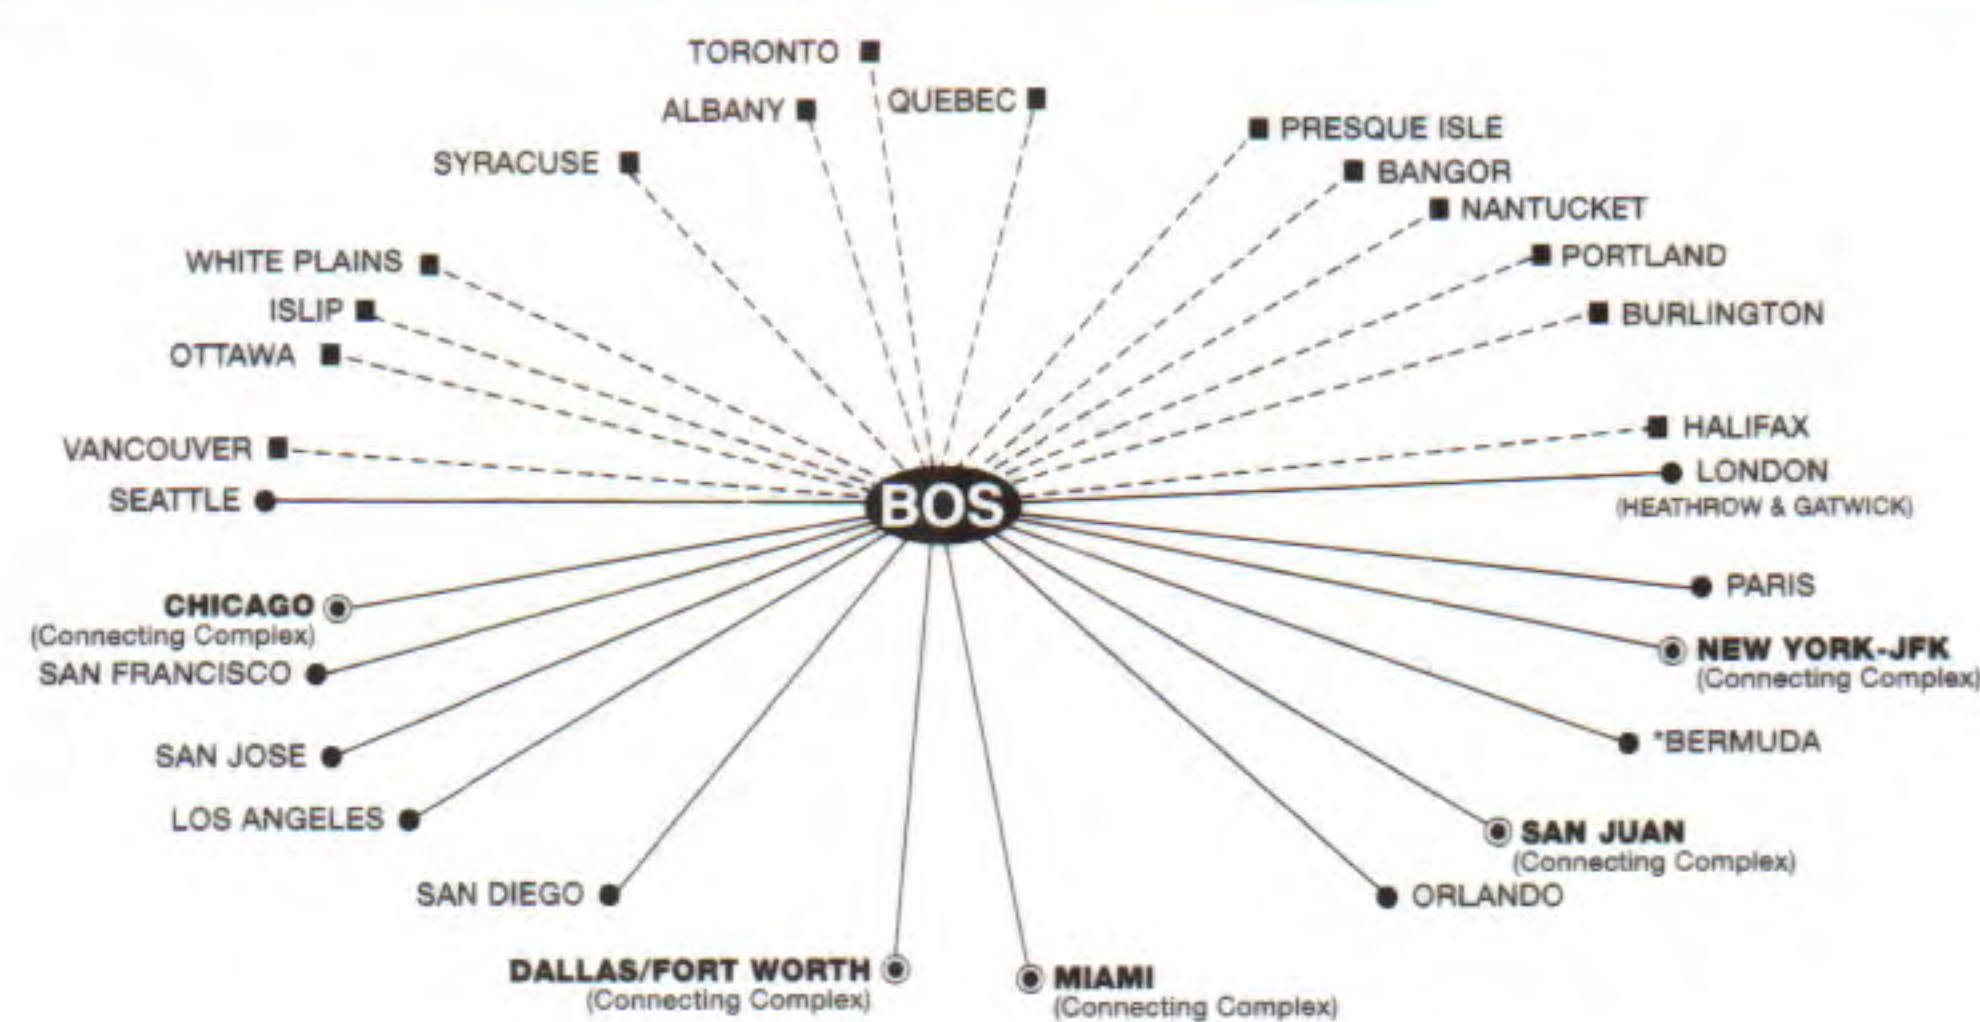

En la siguiente lista de itinerarios de vuelo, el millaje representa el recorrido de una sola vía entre las dos ciudades indicadas. Cuando hay más de un aeropuerto en una ciudad (como en Nueva York, que cuenta con los aeropuertos de Newark, Kennedy y LaGuardia) y sus millajes varían, el millaje que se indica en las páginas del itinerario refleja el millaje del primer aeropuerto de la lista. Este millaje puede o no concondar exactamente con el número de millas que se le acrediten a su cuenta como miembro del programa AAdvantage por dicho viaje.

AAdvantage is a registered trademark of American Airlines, Inc. American Airlines reserves the right to change AAdvantage program rules, regulations, travel awards and special offers without notice, and to end the AAdvantage program with six months notice.

**Connecting Hub (Connecting Complex) Route Maps**

The following connecting hub route maps are designed to include all American Airlines, American Eagle and Cooperative Service Partner Airline nonstop routes. These maps will help you determine which hub city (connecting complex) will be most appropriate for you to fly to or connect through.

**LEGEND**

- American Airlines / American Eagle Cities
- ⊙ Connecting Complex
- — — Codeshare Service
- \* Seasonal Cities

**Boston Logan International Airport**

**Chicago O'Hare International Airport**

**Dallas/Fort Worth International Airport**