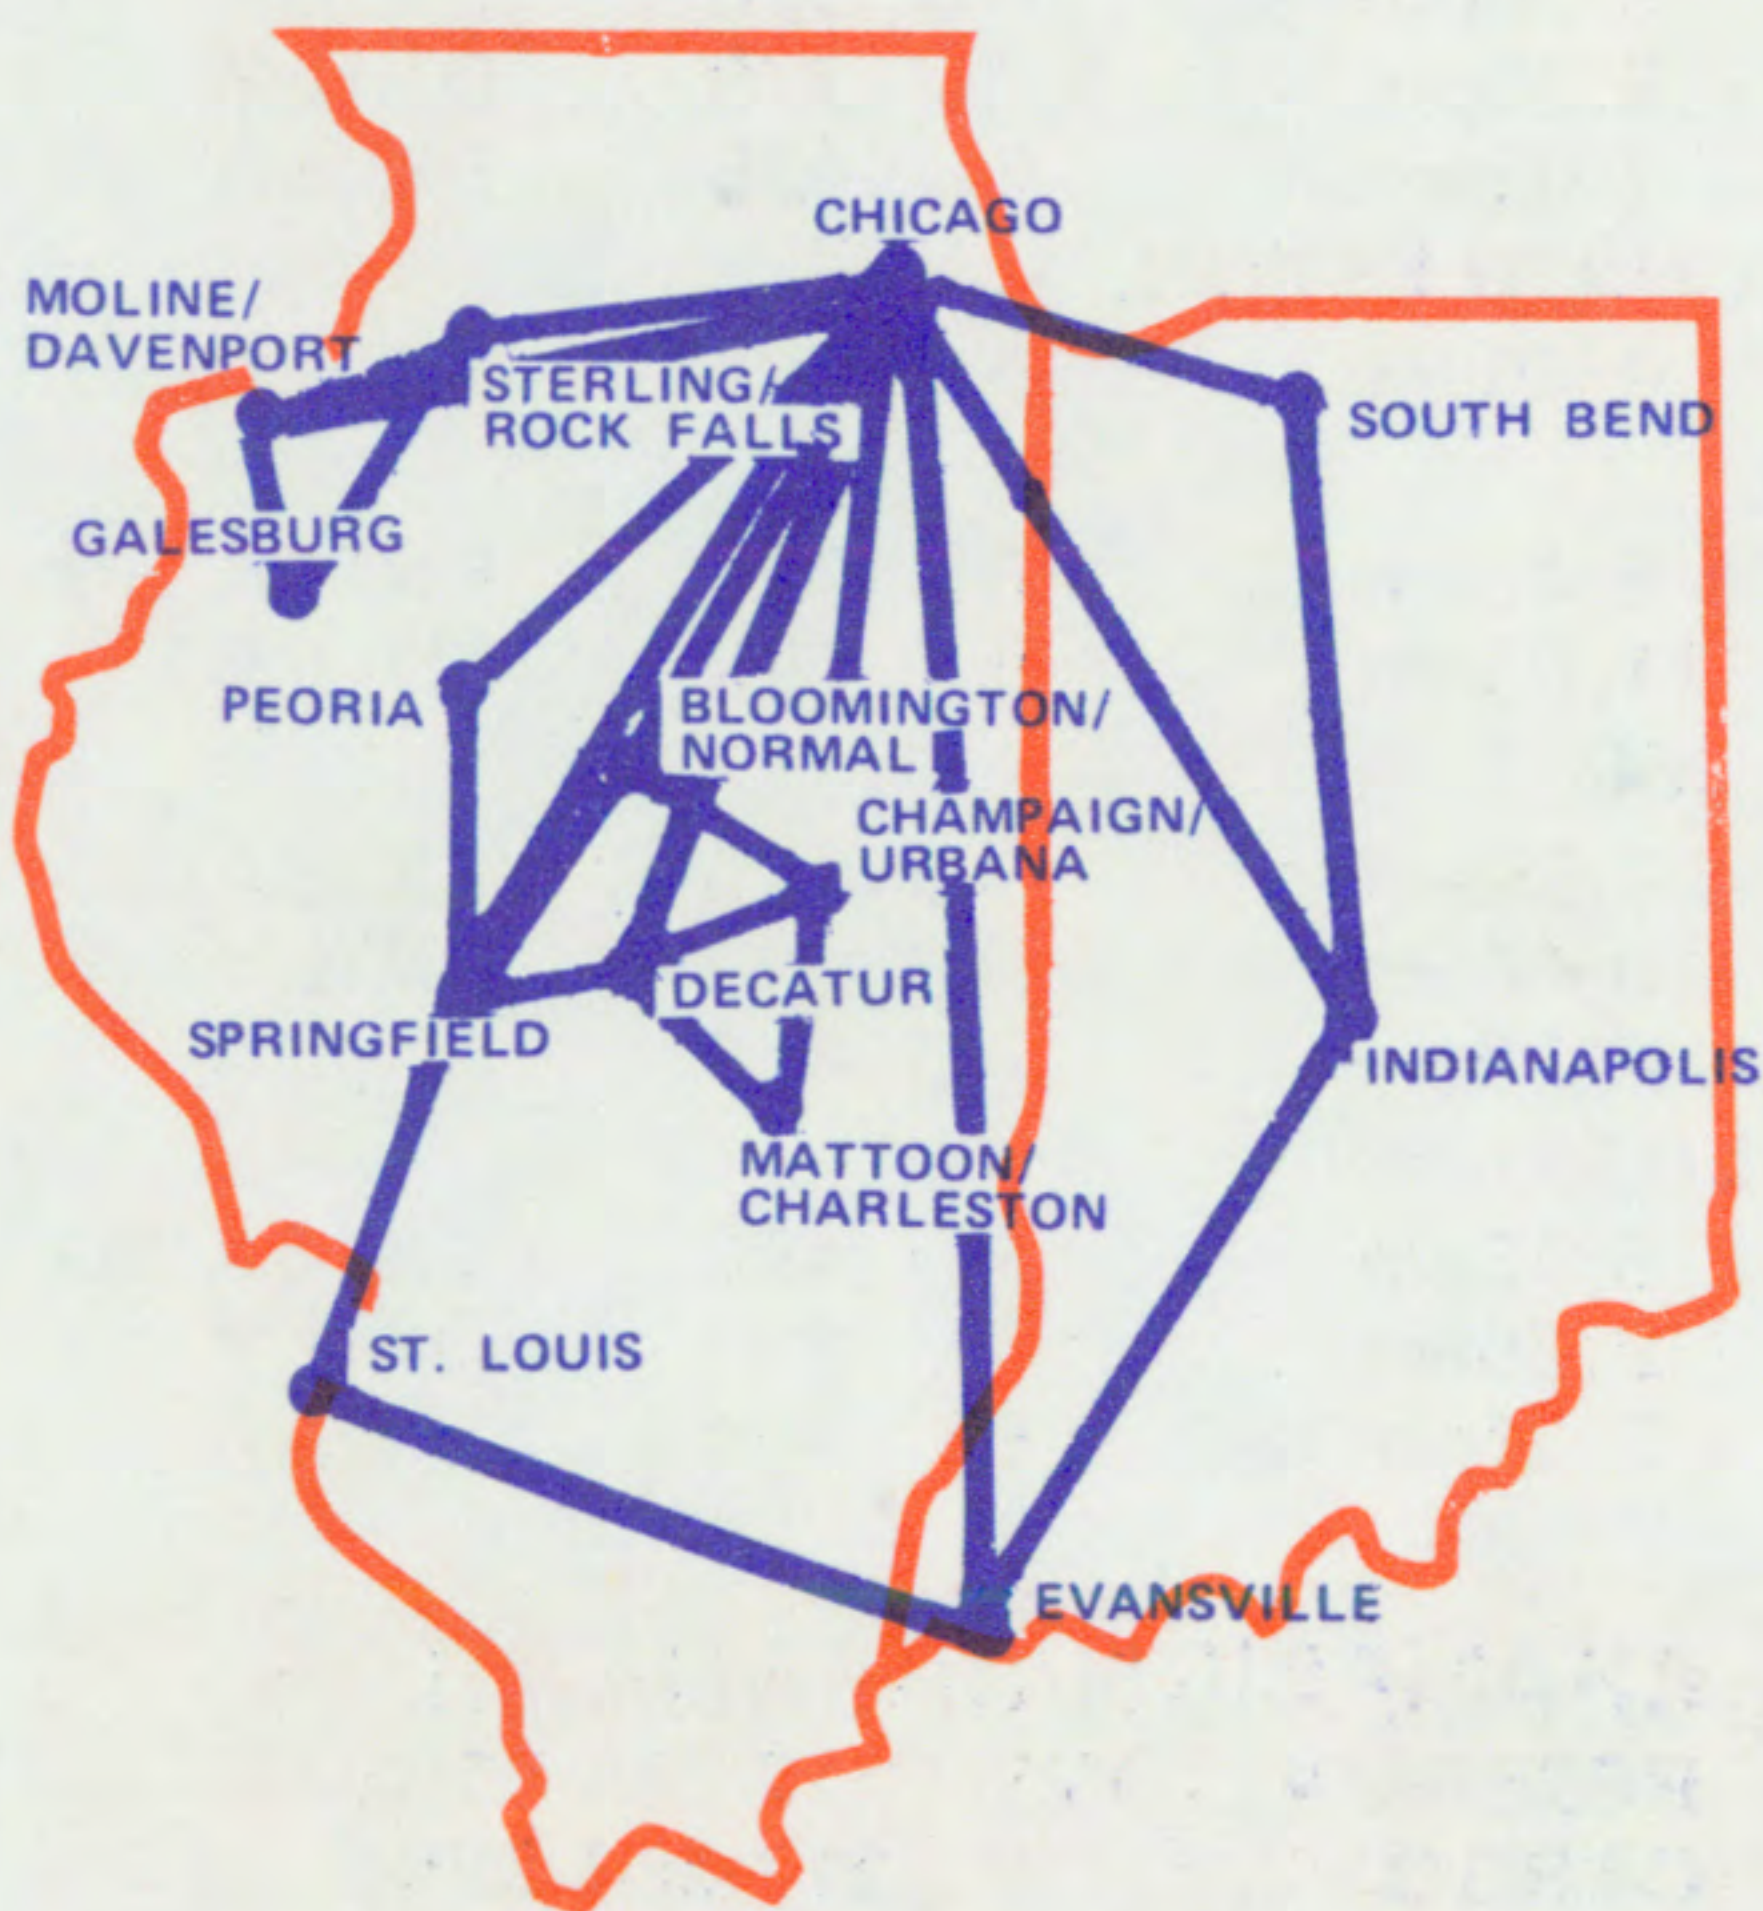

BRITT *airways*

BRITT AirShuttle Route System

Timetable Effective February 15, 1981

Depart Arrive Flight Frequency

FROM MOLINE, IL/DAVENPORT, IA Continued

TO CHICAGO, IL Continued

1:00pm	1:45pm	RU 470	SU ONLY
4:00pm	4:45pm	RU 466	EX SA
5:40pm	6:25pm	RU 526	EX SA
6:10pm	6:55pm	RU 468	EX SA
7:15pm	8:05pm	RU 352	EX SA

CHICAGO, IL O'HARE AIRPORT

7:00am	7:40am	RU 720	EX SA/SU
8:00am	8:45am	RU 460	EX SU
9:05am	9:45am	RU 282	EX SU
9:05am	9:45am	RU 292	SU ONLY
10:05am	10:45am	RU 244	DAILY
11:20am	12:00n	RU 728	SU ONLY
2:25pm	3:05pm	RU 266	DAILY
3:10pm	3:50pm	RU 524	EX SA
4:30pm	5:10pm	RU 268	EX SA
5:50pm	6:35pm	RU 726	EX SA
7:10pm	7:50pm	RU 290	EX SA