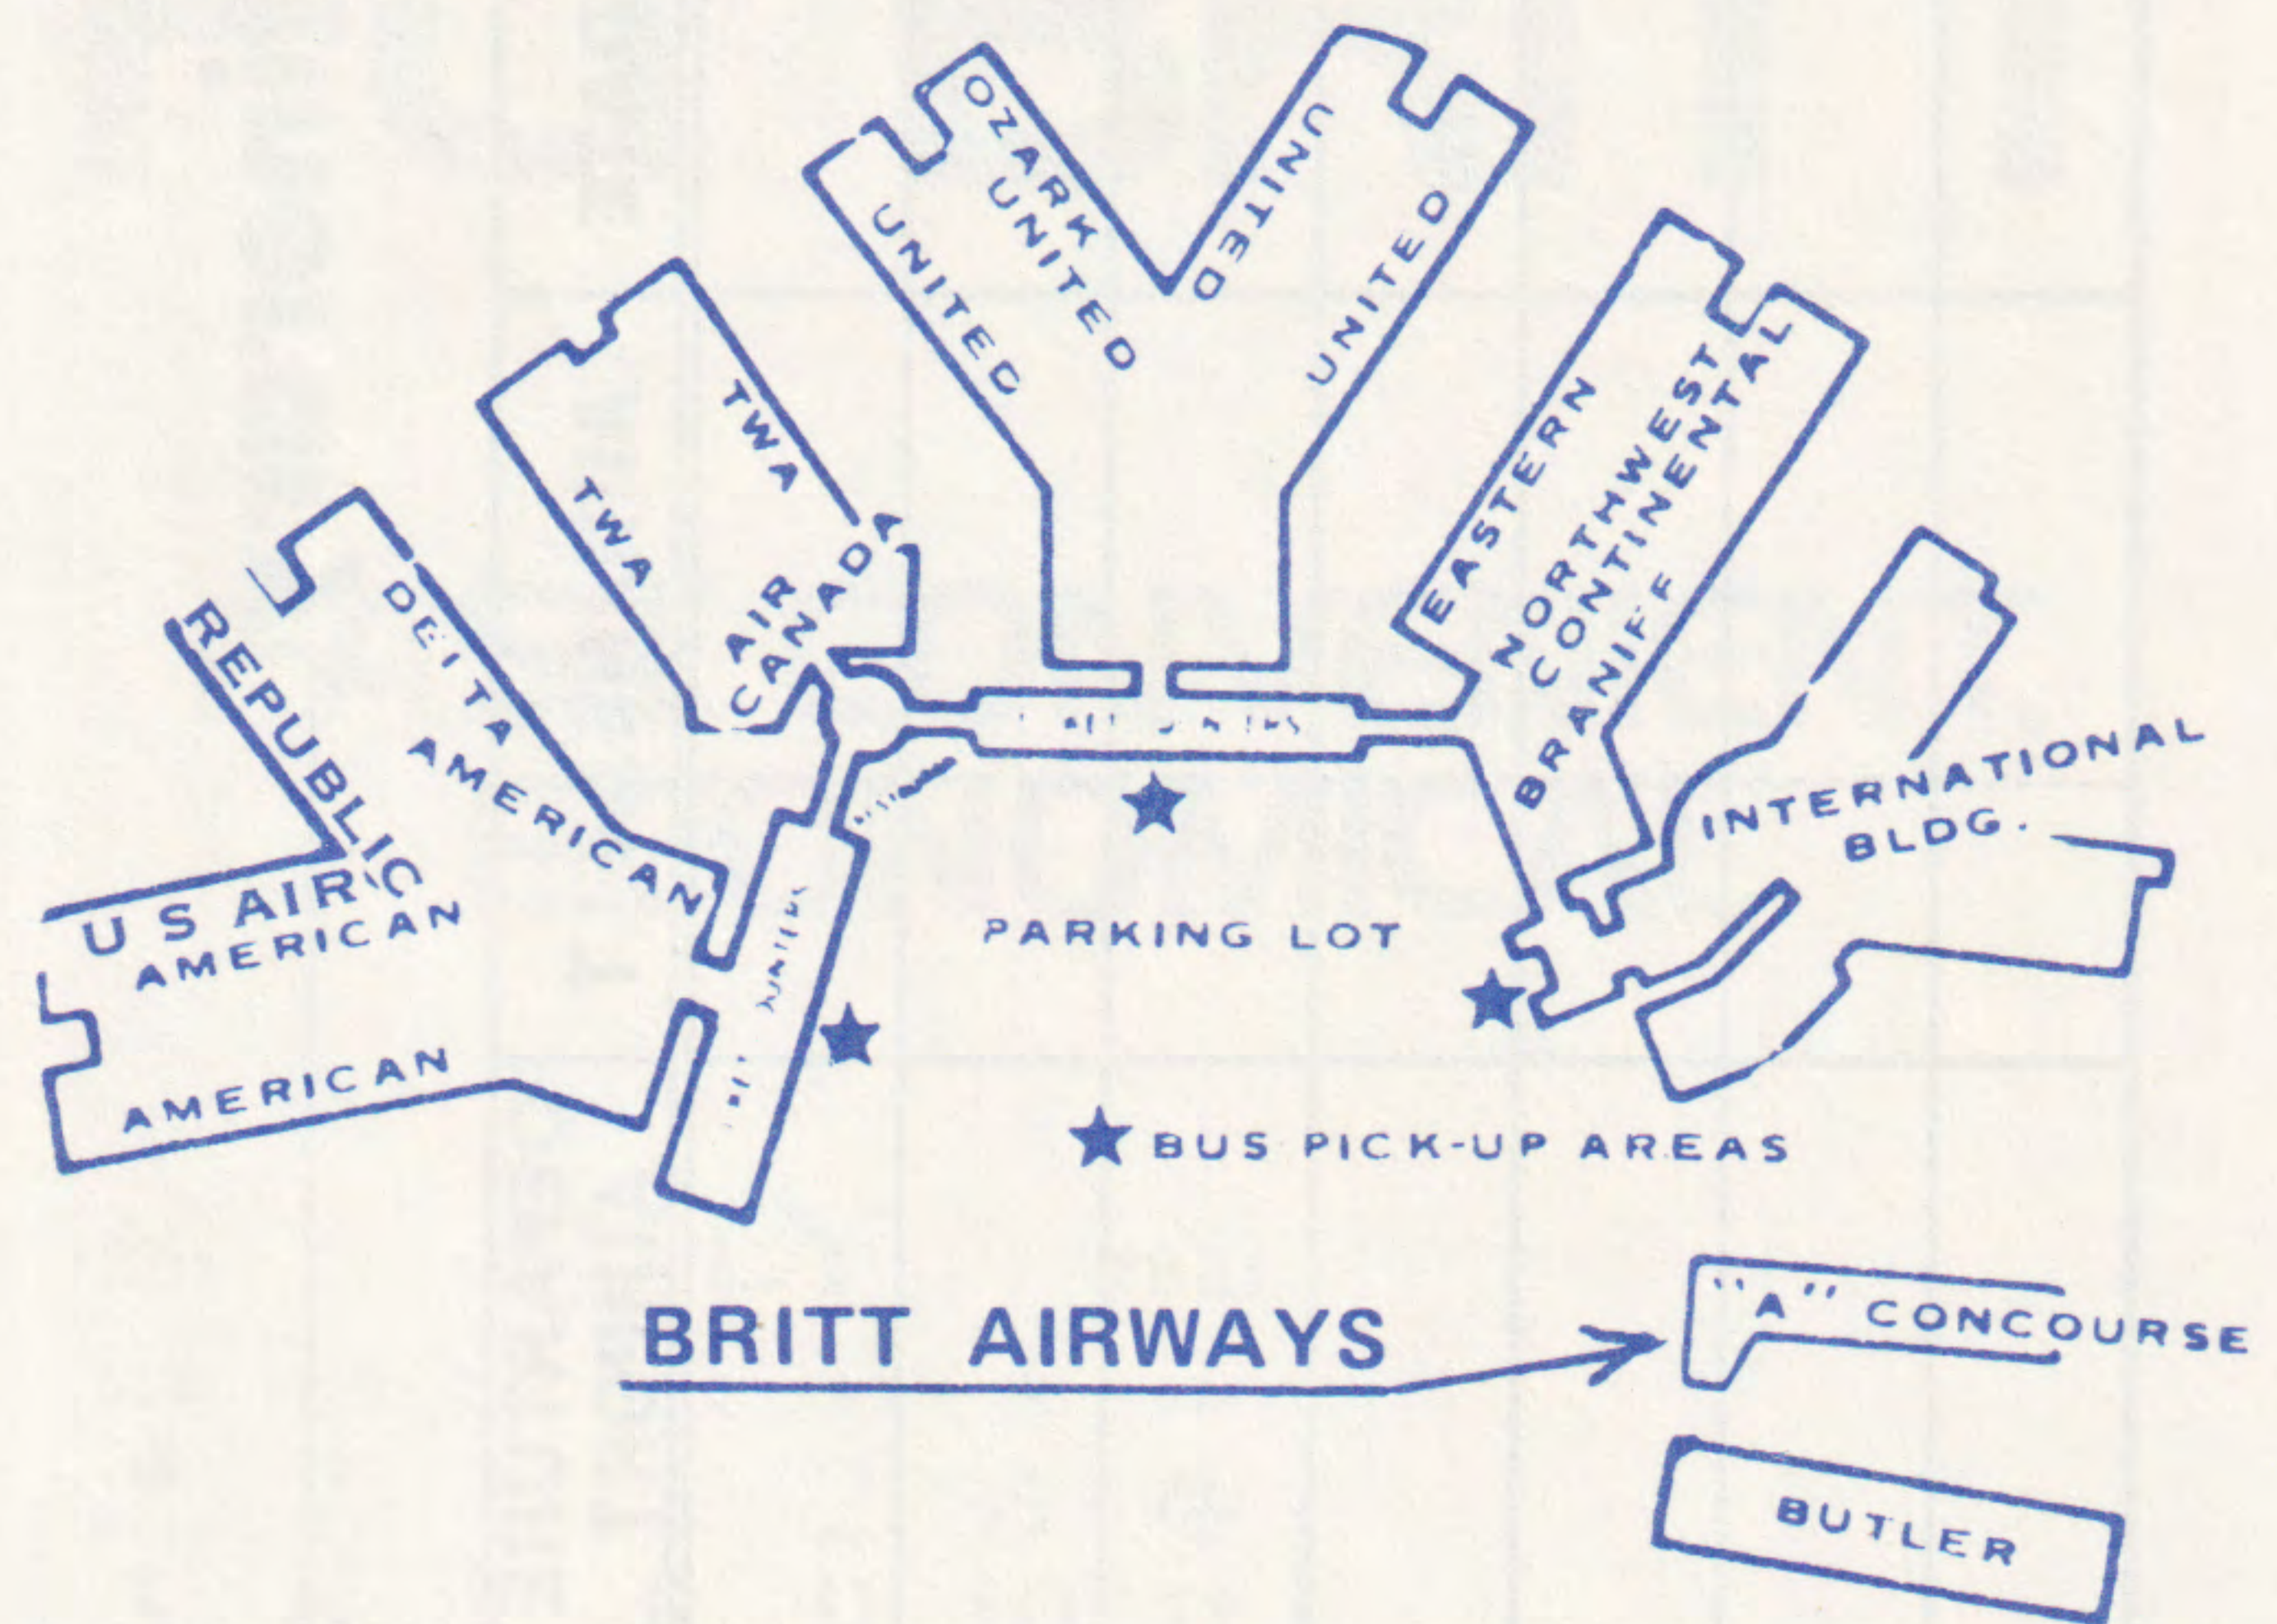

Depart	Arrive	Flight	Frequency

FROM TERRE HAUTE, IN Cont'd.

TO
CHICAGO, IL O'HARE AIRPORT

Ask about the **LOW BRITT SHUTTLE FARE.**

6:30am	7:50am	RU 300	EX SA/SU
6:50am	7:50am	RU 200	EX SA/SU
6:50am	7:55am	RU 410	SA ONLY
9:00am	10:20am	RU 234	SA ONLY
9:50am	11:10am	RU 310	SU ONLY
10:00am	11:00am	RU 202	EX SA
12:20pm	1:40pm	RU 236	SA ONLY
12:40pm	1:40pm	RU 204	EX SA
3:40pm	5:00pm	RU 238	SA ONLY
4:00pm	5:00pm	RU 206	EX SA
4:00pm	5:20pm	RU 306	EX SA
6:40pm	7:40pm	RU 208	EX SA

DANVILLE, IL

6:30am	6:50am	RU 300	EX SA/SU
9:00am	9:20am	RU 234	SA ONLY
9:50am	10:10am	RU 310	SU ONLY
12:20pm	12:40pm	RU 236	SA ONLY
3:40pm	4:00pm	RU 238	SA ONLY
4:00pm	4:20pm	RU 306	EX SA

INDIANAPOLIS, IN

Ask about the **LOW BRITT SHUTTLE FARE.**

6:40am	7:05am	RU 216	EX SA/SU
8:25am	8:50am	RU 430	SA/SU ONLY
10:05am	10:55am	RU 431	DAILY
11:10am	11:35am	RU 218	SU ONLY
12:05pm	12:30pm	RU 432	DAILY
1:15pm	2:00pm	RU 433	DAILY
3:20pm	3:45pm	RU 434	DAILY
4:35pm	5:25pm	RU 435	EX SA
7:10pm	8:00pm	RU 439	EX SA

**USE THE
BRITT BUNDLE™
TO GET YOUR SMALL PACKAGE
THERE IN A BIG HURRY**

**CALL BRITT AIR FREIGHT OR A
BRITT TICKET AGENT FOR
DETAILS**

CHICAGO O'HARE

O'HARE CONTINUOUS COURTESY BUS PICKUP

A Courtesy Bus meets all incoming Britt Airways flights with free passenger transportation to connecting flights and to bus and taxi service for downtown Chicago. The bus also meets passengers from the main terminal with pick-up at the lower level at the head of the taxi stands for all who wish to board Britt Airways flights. (See example above)