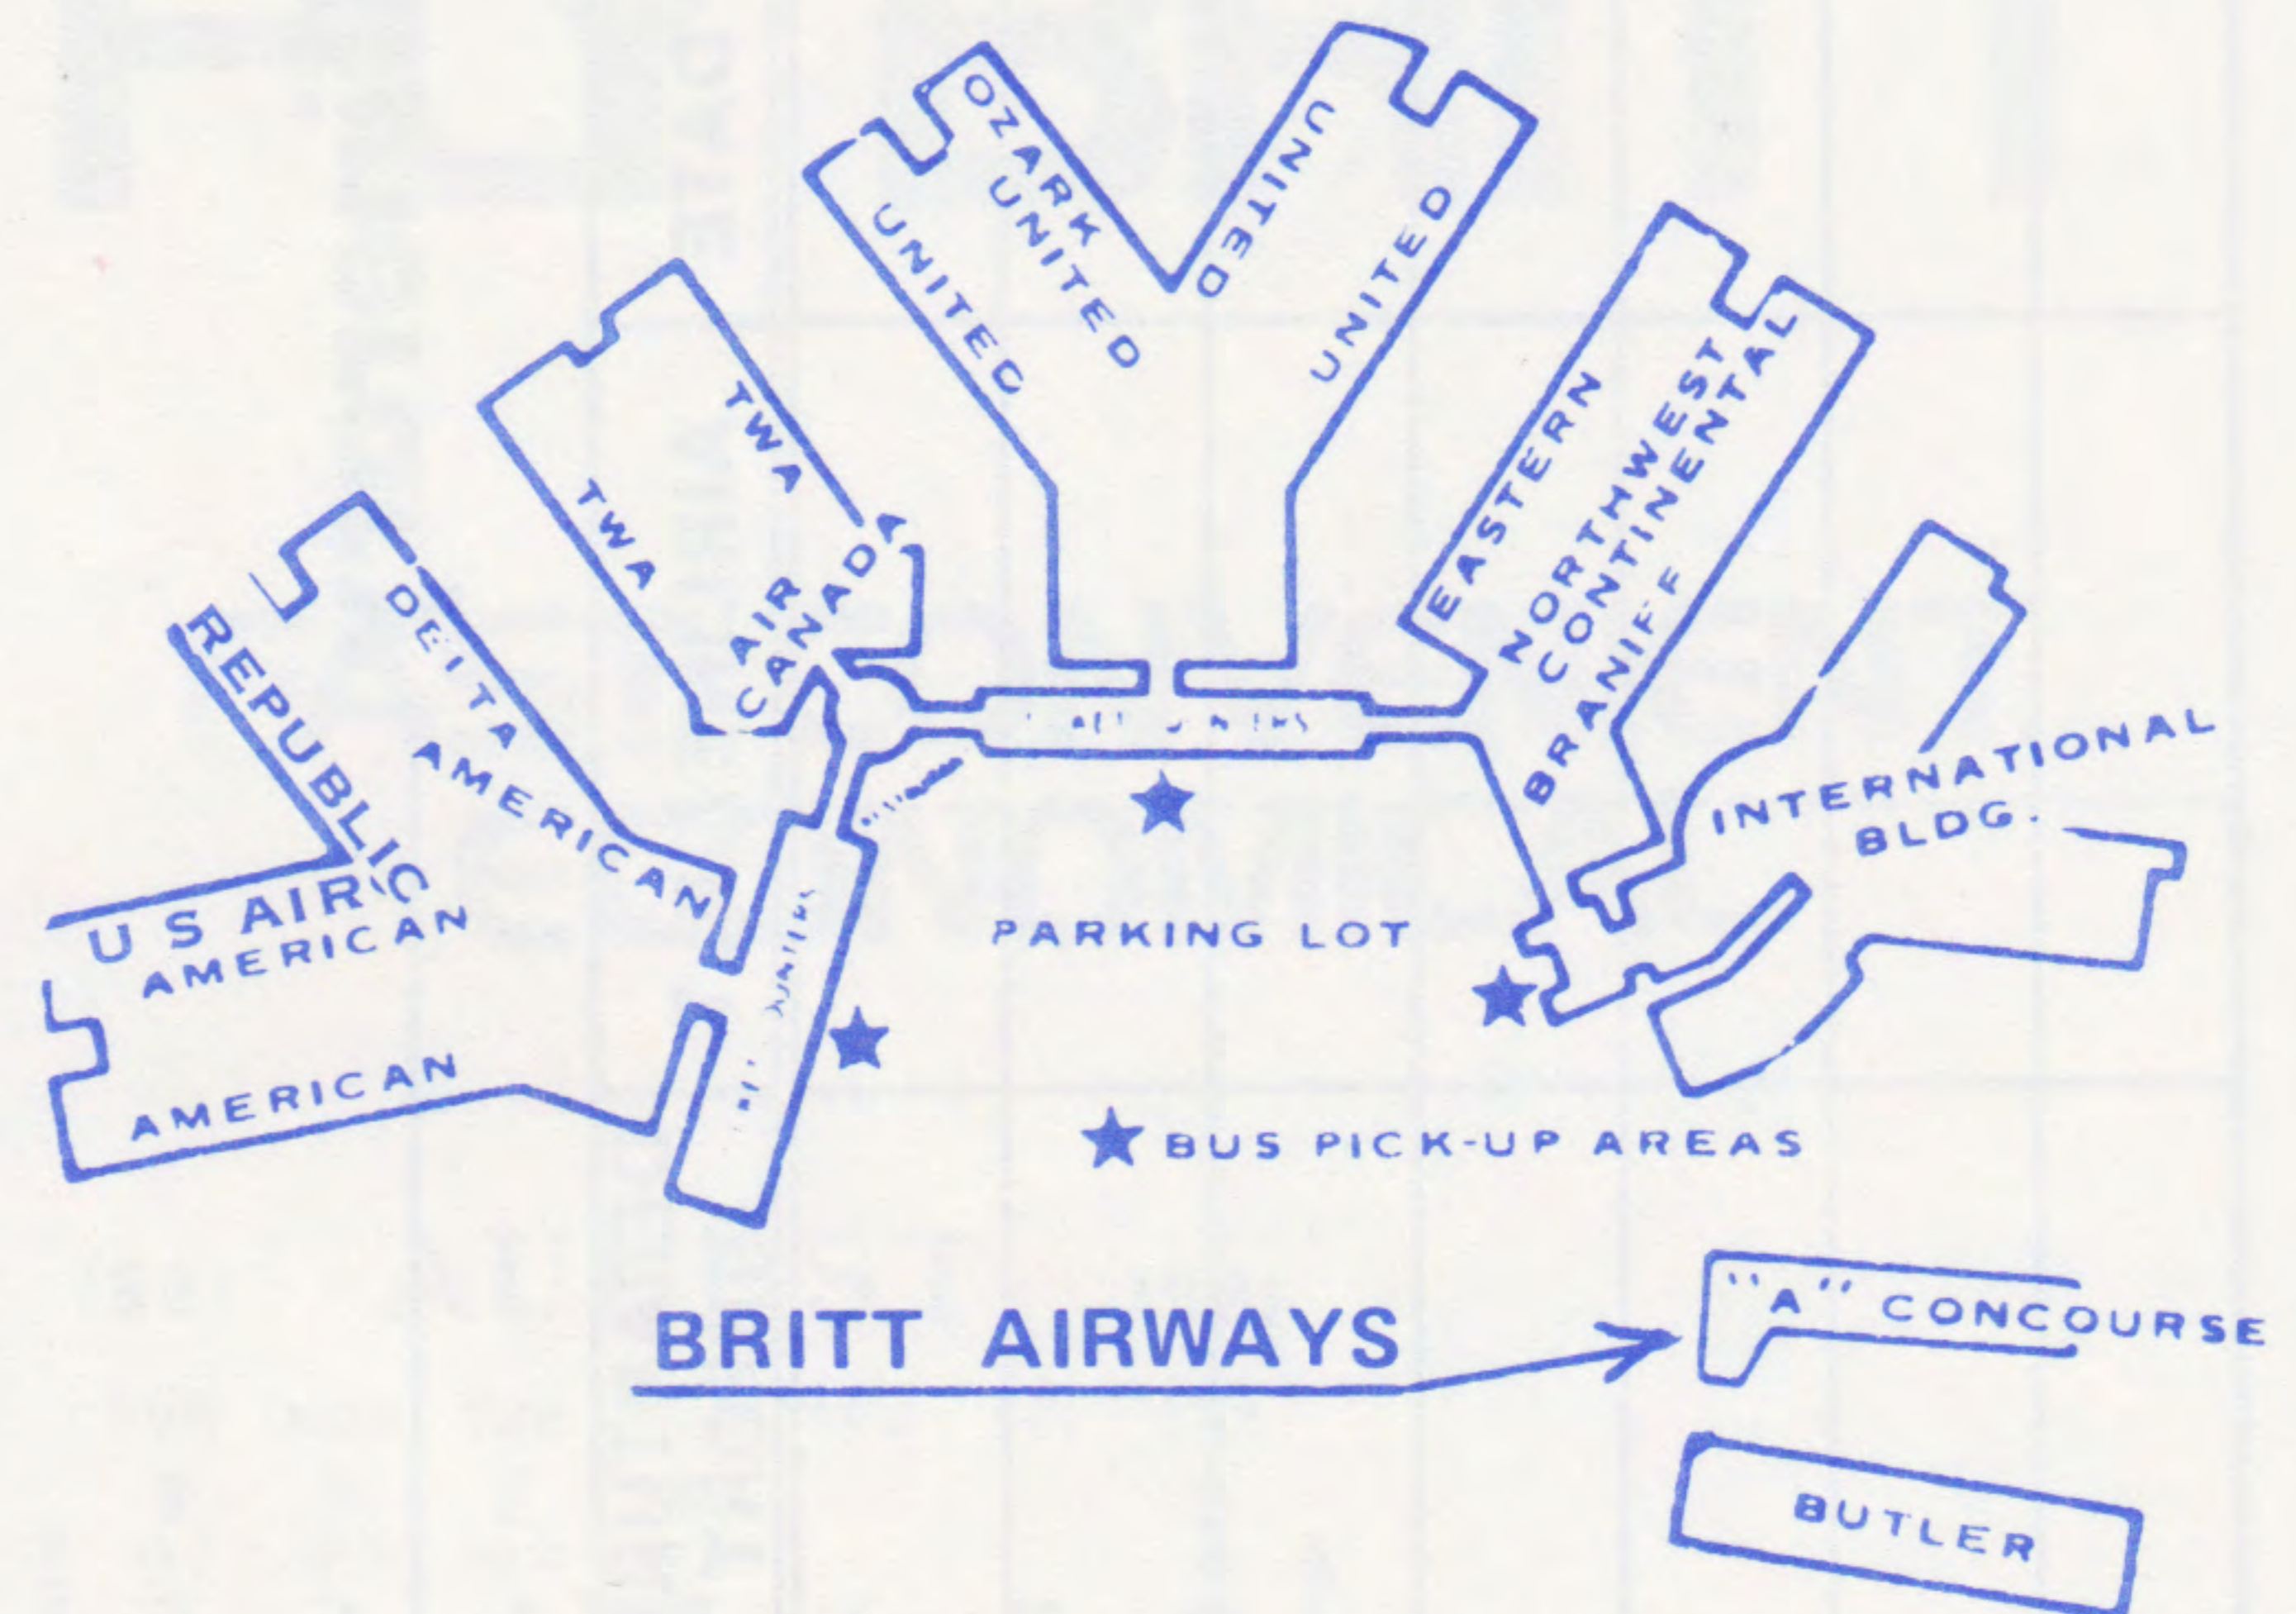

Depart	Arrive	Flight	Frequency

FORM TERRE HAUTE, IN Cont'd.

TO CHICAGO, IL O'HARE AIRPORT Cont'd.

10:00am	11:00am	RU 202	EX SA
12:20pm	1:40pm	RU 236	SA ONLY
12:40pm	1:40pm	RU 204	EX SA
3:40pm	5:00pm	RU 238	SA ONLY
4:00pm	5:00pm	RU 206	EX SA
4:00pm	5:20pm	RU 306	EX SA
6:40pm	7:40pm	RU 208	EX SA

DANVILLE, IL

6:30am	6:50am	RU 300	EX SA/SU
9:00am	9:20am	RU 234	SA ONLY
9:50am	10:10am	RU 310	SU ONLY
12:20pm	12:40pm	RU 236	SA ONLY
3:40pm	4:00pm	RU 238	SA ONLY
4:00pm	4:20pm	RU 306	EX SA

INDIANAPOLIS, IN

6:40am	7:05am	RU 216	EX SA/SU
11:10am	11:35am	RU 475	DAILY
11:10am	11:35am	RU 218	SU ONLY
2:10pm	3:00pm	RU 480	EX SA
3:25pm	3:50pm	RU 481	DAILY
4:45pm	5:35pm	RU 482	DAILY
7:15pm	8:05pm	RU 485	EX SA

CHICAGO O'HARE

O'HARE CONTINUOUS COURTESY BUS PICKUP

A Courtesy Bus meets all incoming Britt Airways flights with free passenger transportation to connecting flights and to bus and taxi service for downtown Chicago. The bus also meets passengers from the main terminal with pick-up at the lower level at the head of the taxi stands for all who wish to board Britt Airways flights. (See example above)

USE THE BRITT BUNDLE™ TO GET YOUR SMALL PACKAGE THERE IN A BIG HURRY

CALL BRITT AIR FREIGHT OR A BRITT TICKET AGENT FOR DETAILS