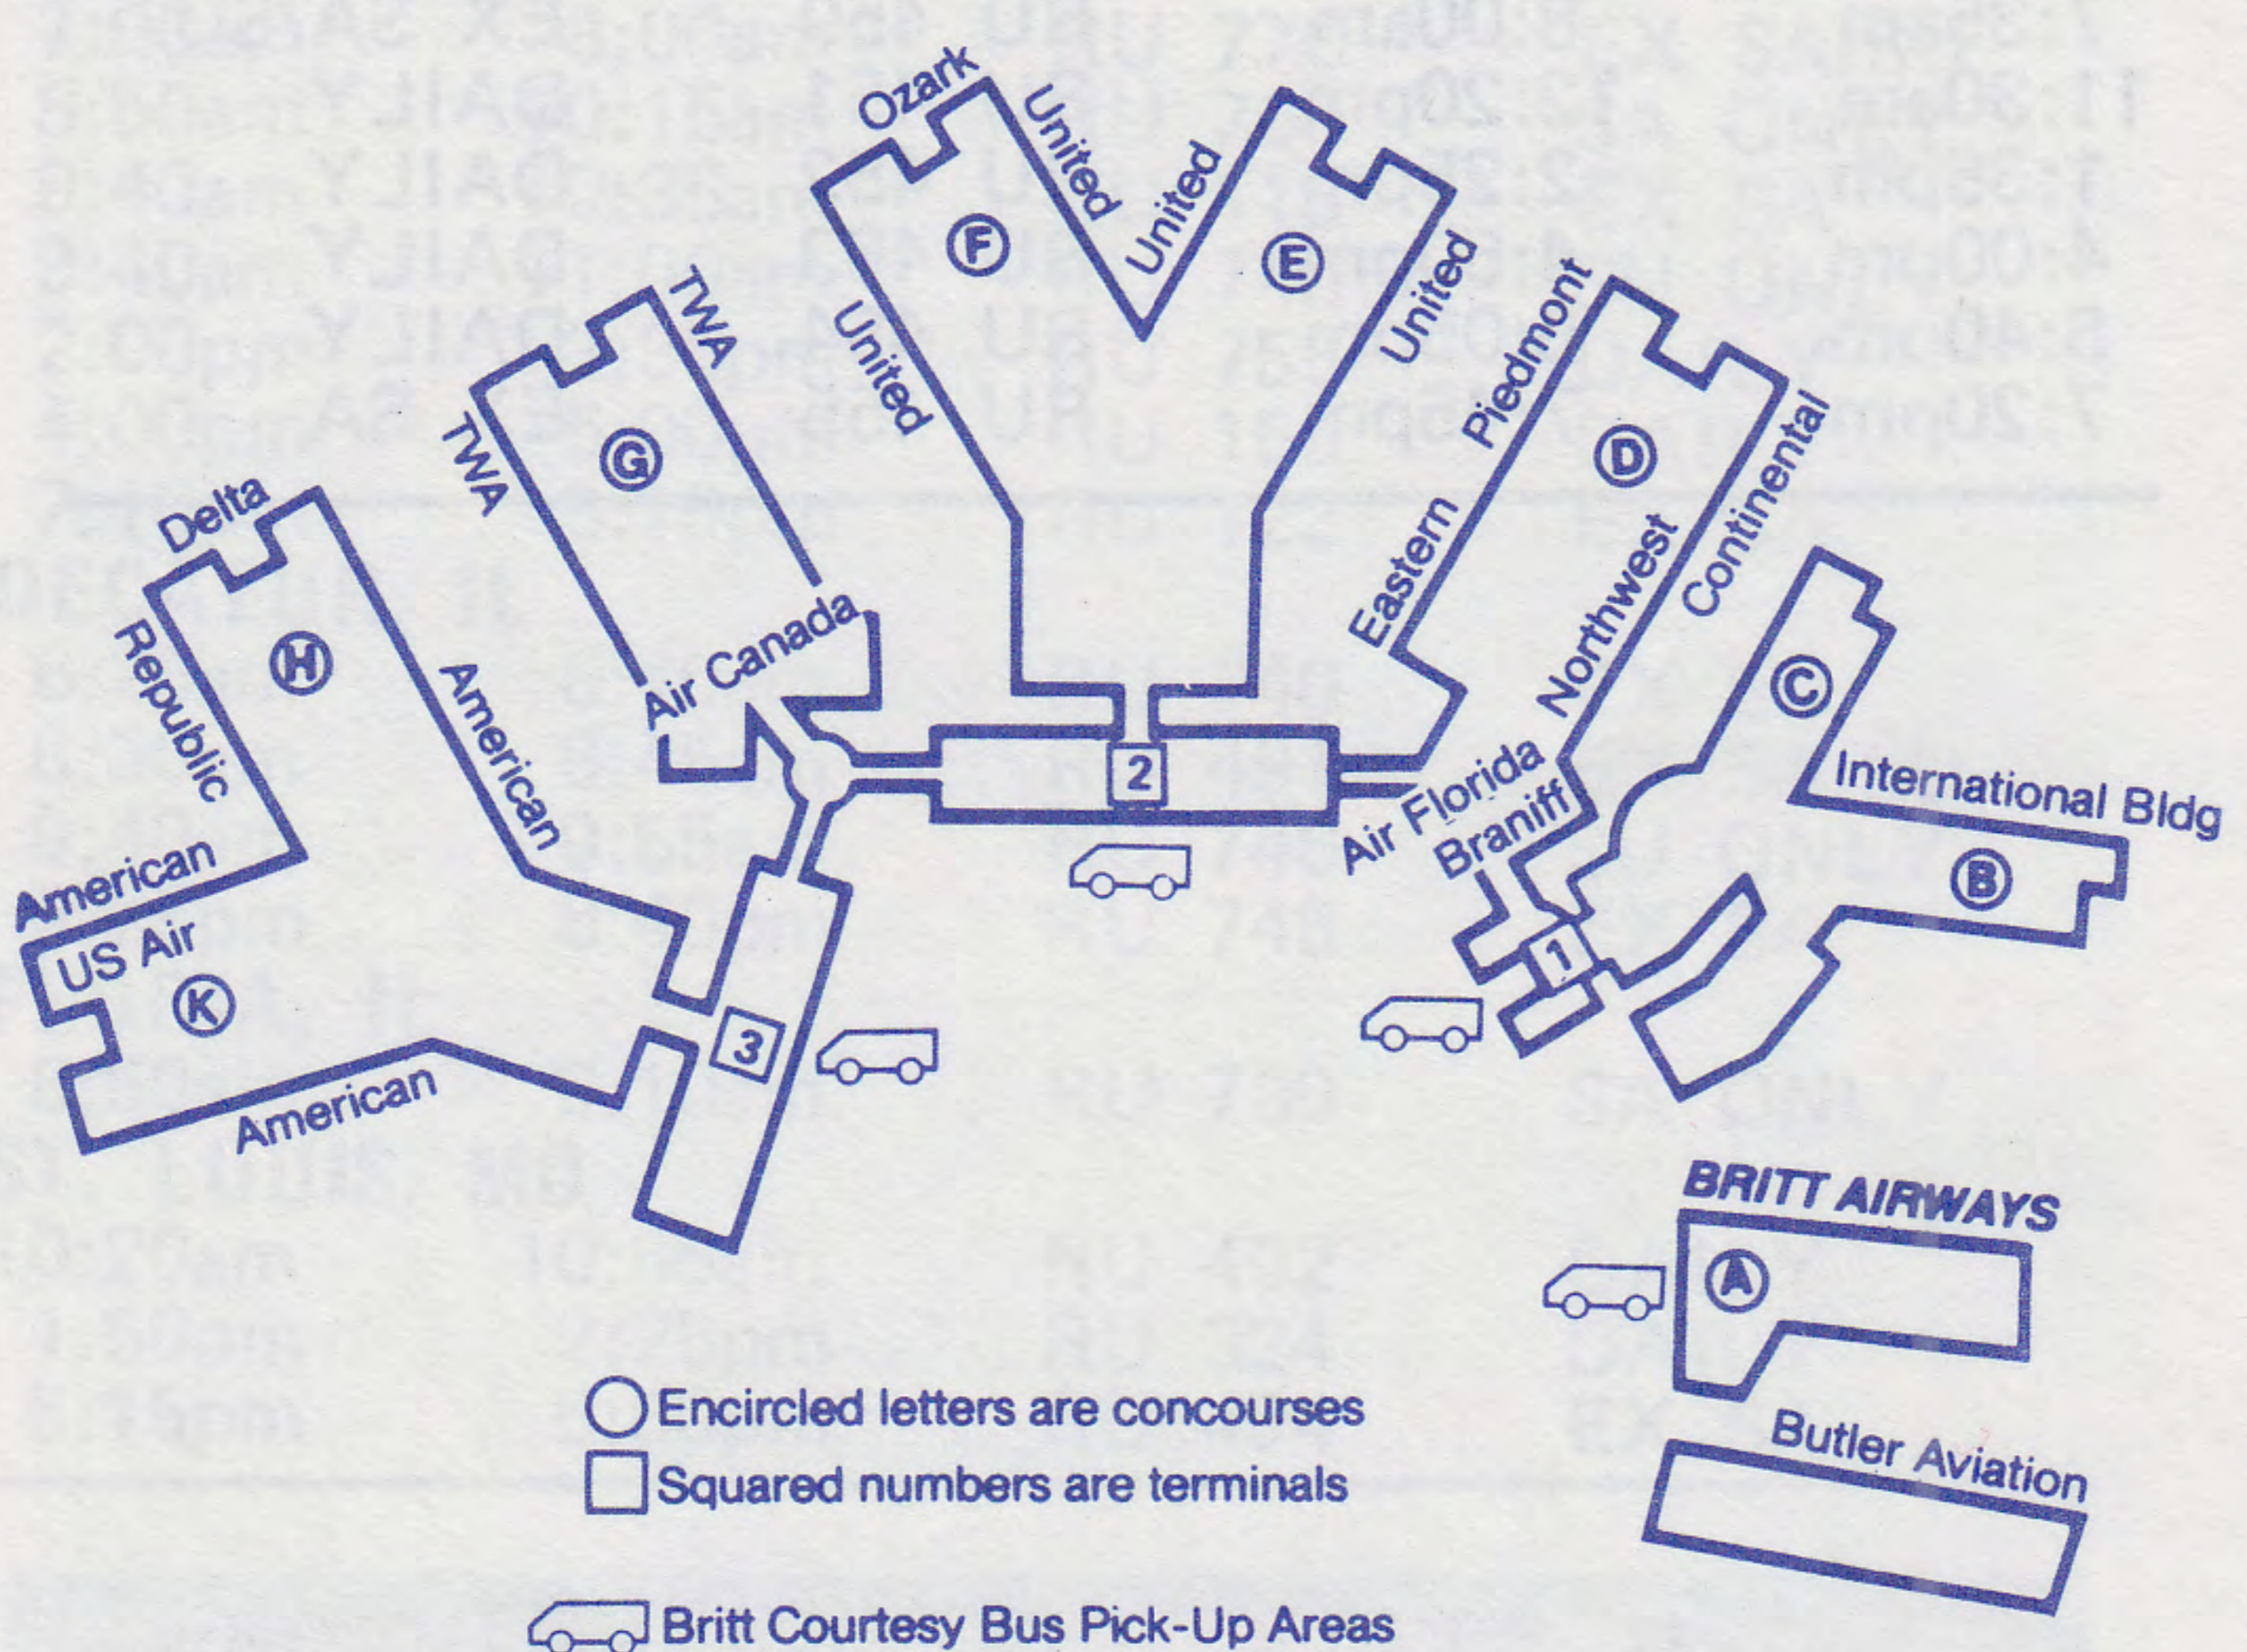

CHICAGO O'HARE INTERNATIONAL