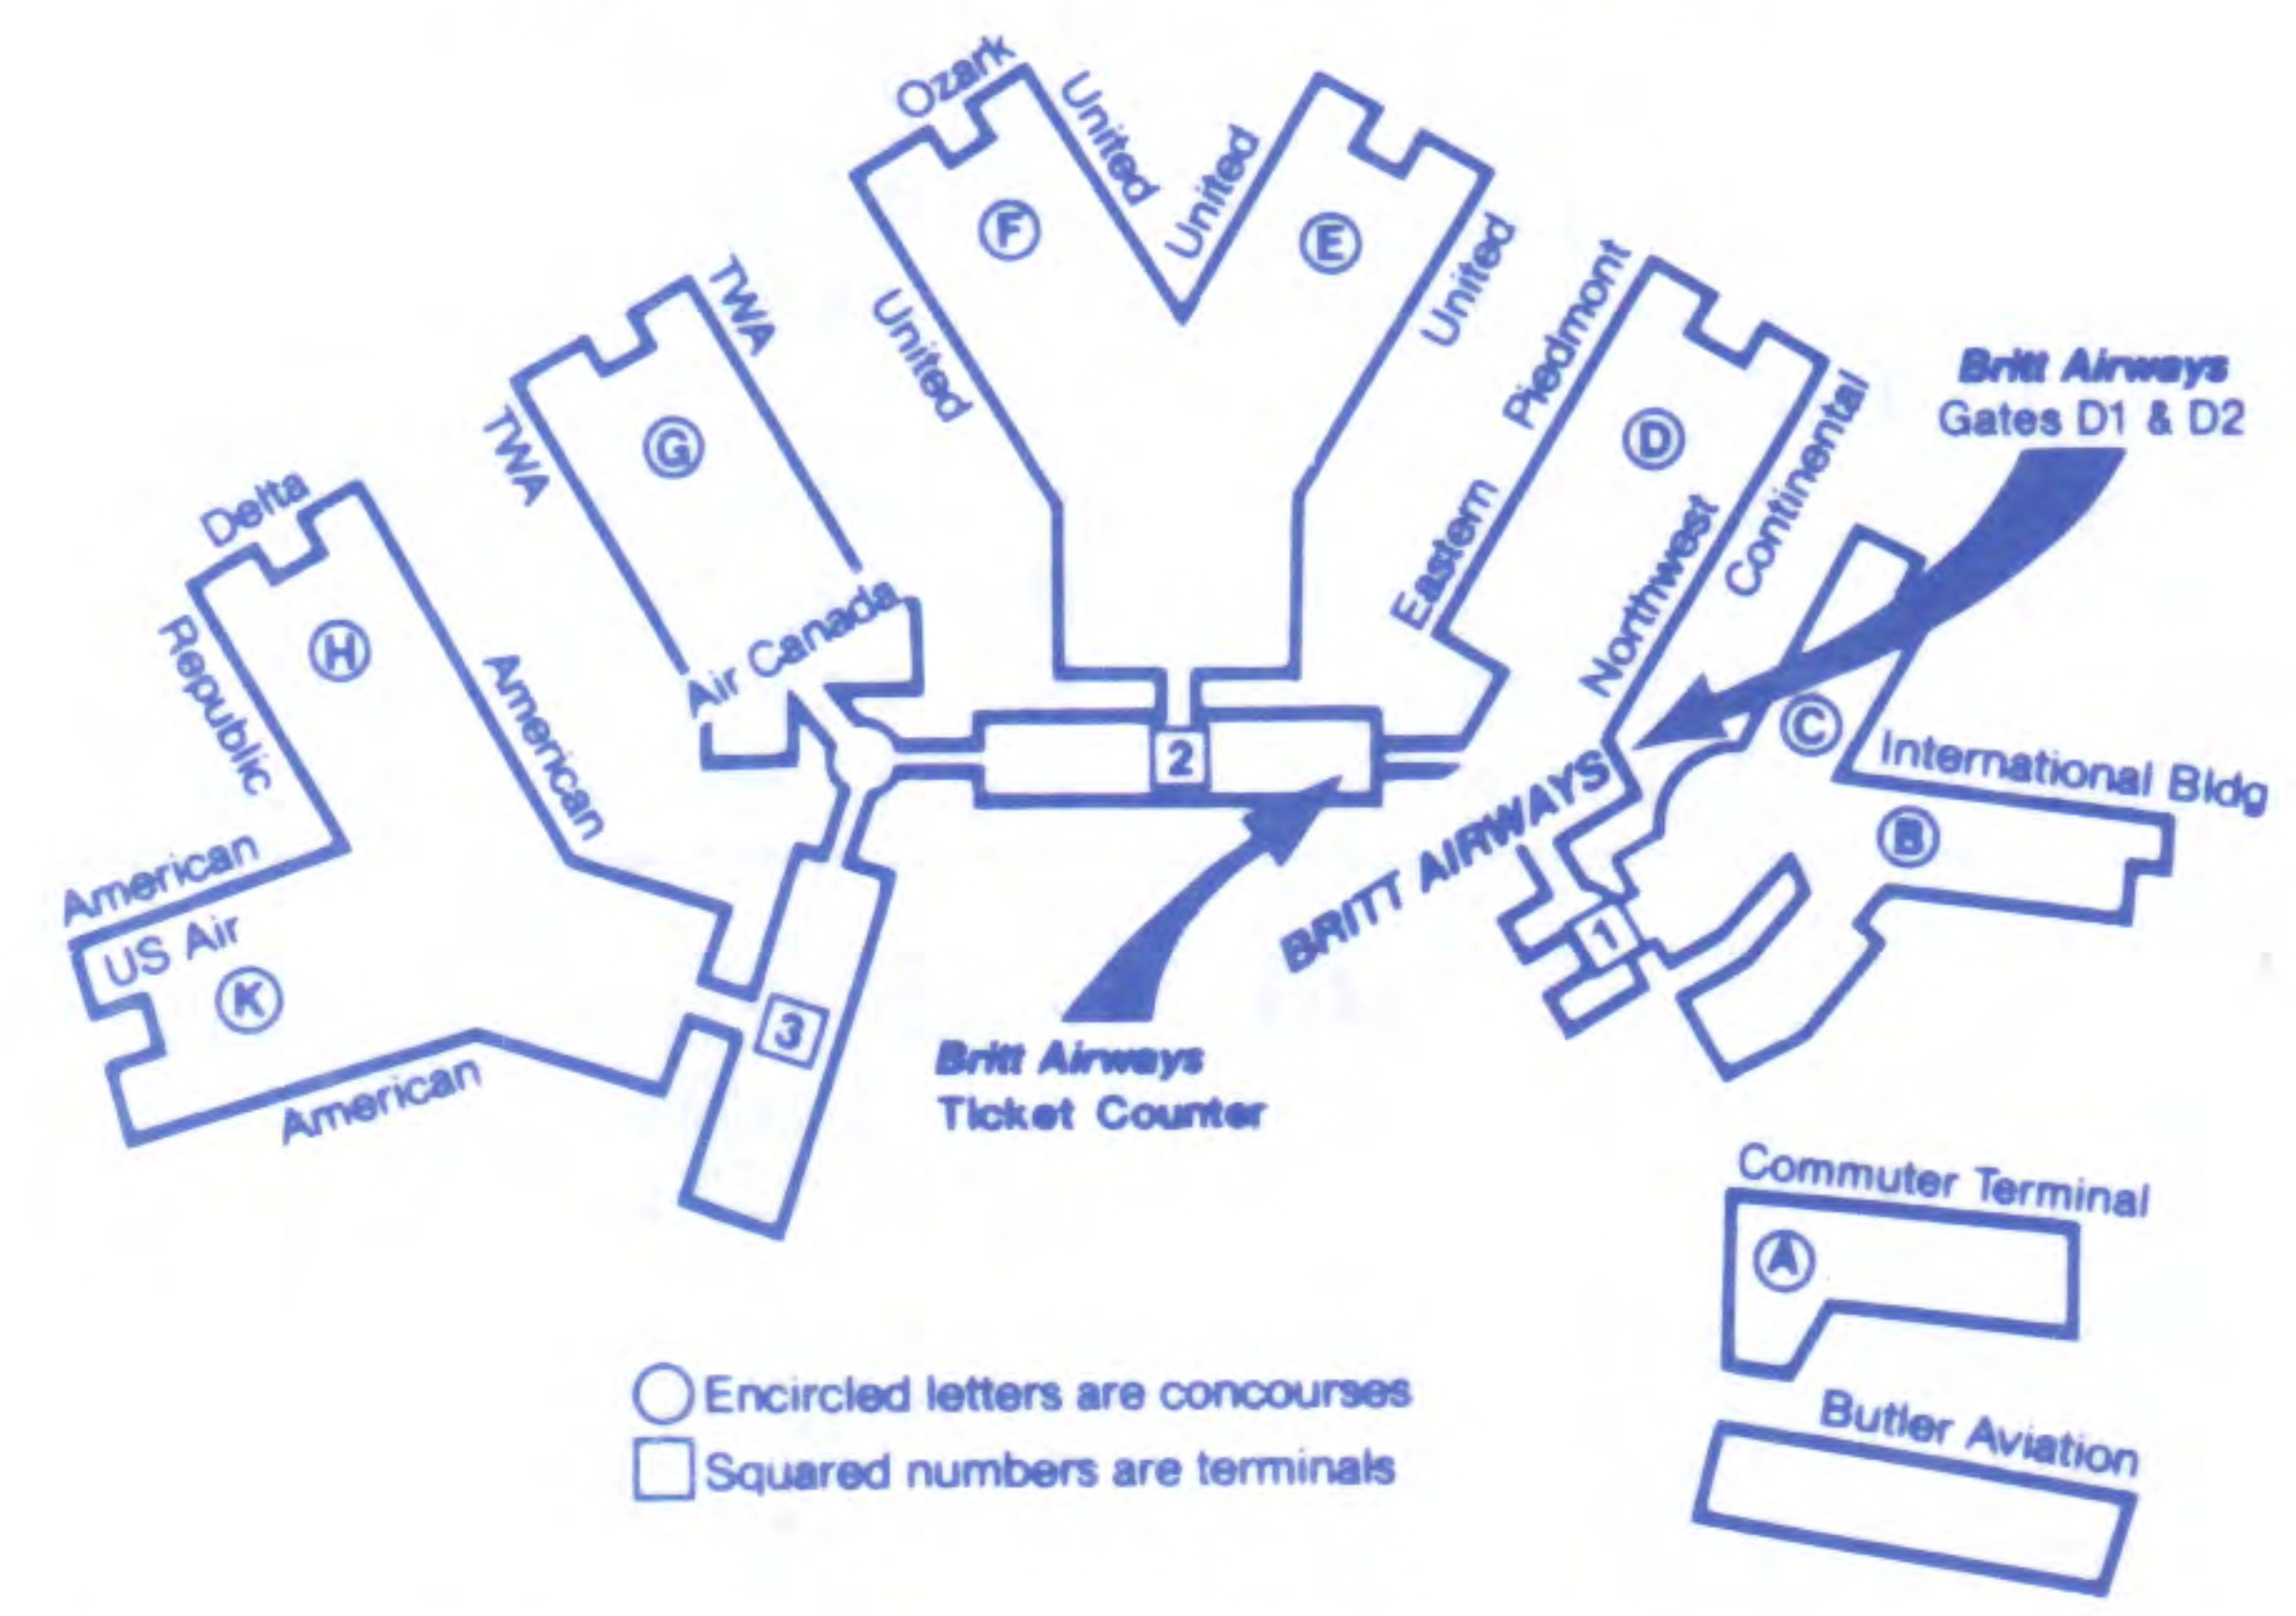

Depart	Arrive	Flight	Frequency

FROM TERRE HAUTE, IN Cont'd.

To BLOOMINGTON, IN Cont'd.			
9:05am	9:20am	RU 384	Sa Only
10:55am	11:10am	RU 386	Su Only
1:25pm	1:40pm	RU 112	Ex Sa
3:40pm	3:55pm	RU 387	Daily

To CHAMPAIGN/URBANA, IL			
10:50am	11:15am	RU 132	Ex Sa
5:25pm	5:50pm	RU 136	Ex Sa

To CHICAGO, IL O'HARE AIRPORT			
6:20am	7:40am	RU 122	Sa Only
6:20am	7:40am	RU 392	Ex Sa/Su
7:10am	8:10am	RU 130	Ex Sa/Su
9:30am	10:30am	RU 124	Sa Only
9:30am	10:30am	RU 394	Ex Sa
10:50am	12:10pm	RU 132	Ex Sa
12:30pm	1:30pm	RU 126	Sa Only
12:30pm	1:30pm	RU 396	Ex Sa
2:50pm	3:45pm	RU 134	Ex Sa
3:30pm	4:50pm	RU 128	Sa Only
3:30pm	4:50pm	RU 398	Ex Sa
5:25pm	6:50pm	RU 136	Ex Sa

To DANVILLE, IL			
6:20am	6:40am	RU 122	Sa Only
6:20am	6:40am	RU 392	Ex Sa/Su
3:30pm	3:50pm	RU 128	Sa Only
3:30pm	3:50pm	RU 398	Ex SA

To DETROIT, MI			
9:30am	1:35pm	RU394/702-ORD	Ex Sa/Su
12:30pm	5:30pm	RU396/704-ORD	Ex Sa
12:30pm	5:30pm	RU126/704-ORD	Sa Only

To INDIANAPOLIS, IN			
6:10am	6:35am	RU 100	Ex Sa/Su
7:10am	8:00am	RU 382	Ex Sa/Su
9:05am	9:50am	RU 106	Su Only
9:05am	9:50am	RU 383	Ex Sa/Su
9:05am	9:50am	RU 384	Sa Only
10:55am	11:40am	RU 386	Su Only
11:15am	11:40am	RU 385	Ex Su
1:25pm	2:10pm	RU 112	Ex Sa
3:40pm	4:25pm	RU 387	Daily

CHICAGO O'HARE INTERNATIONAL