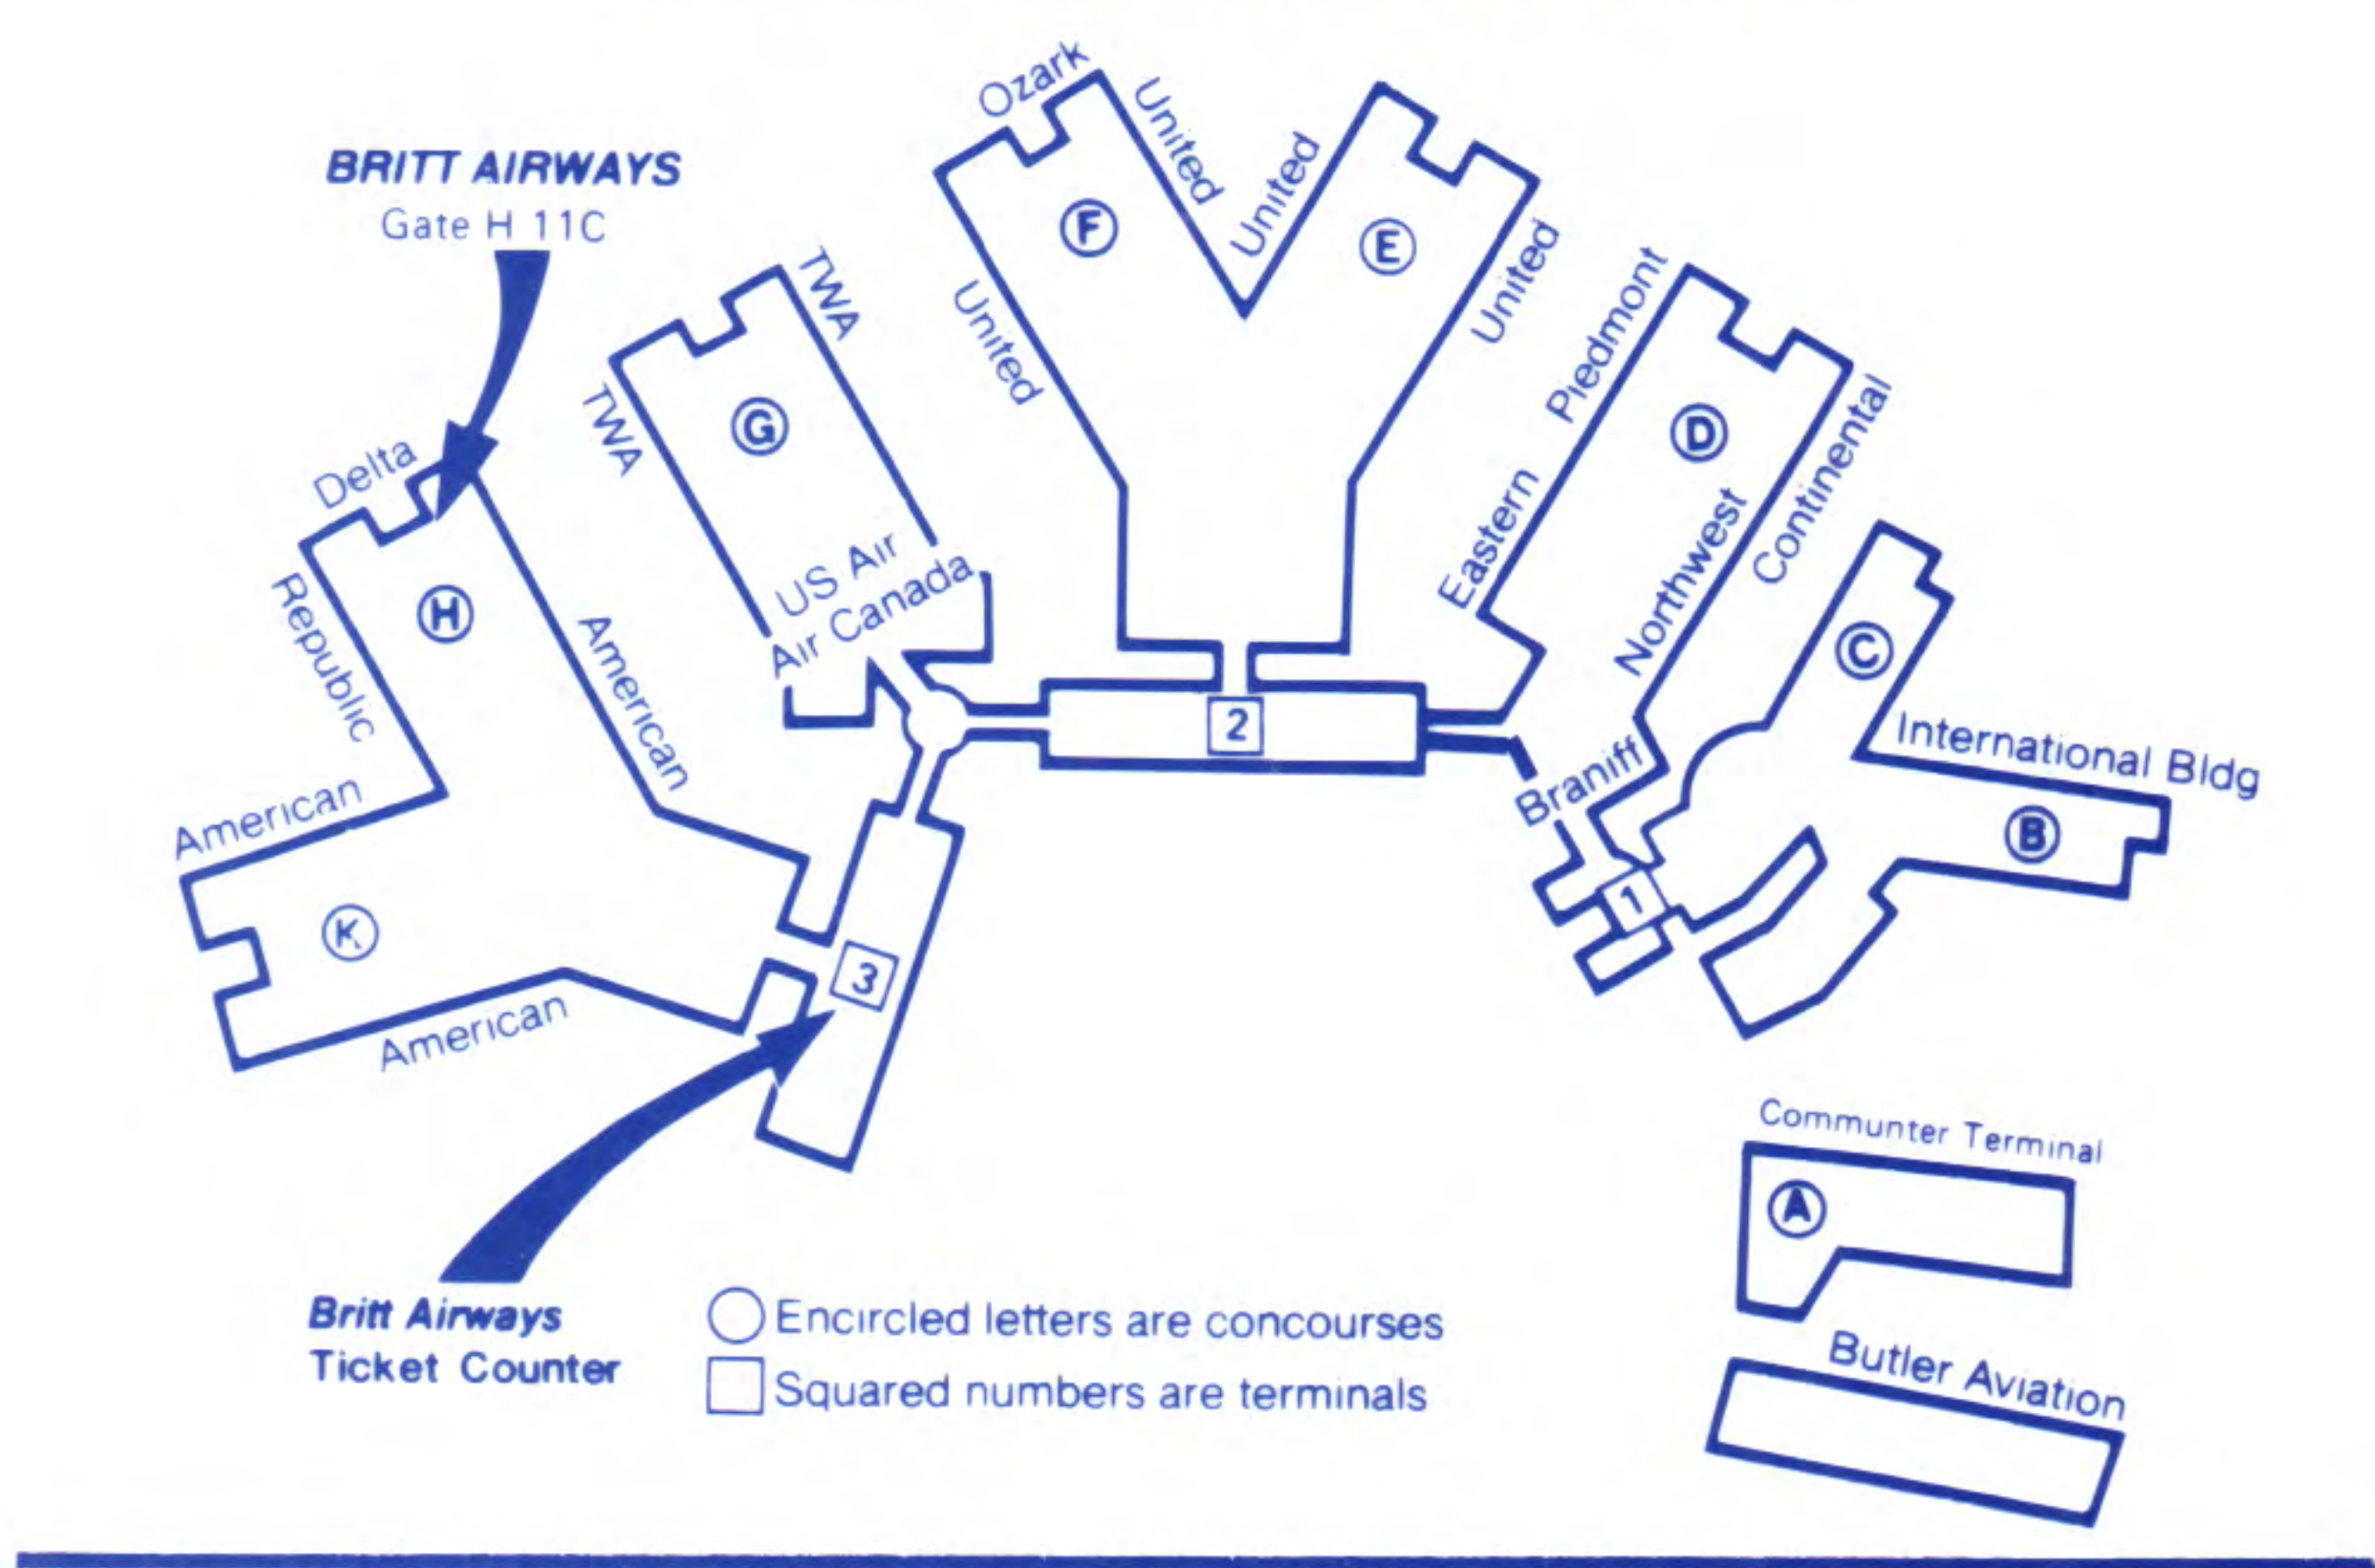

CHICAGO O'HARE INTERNATIONAL