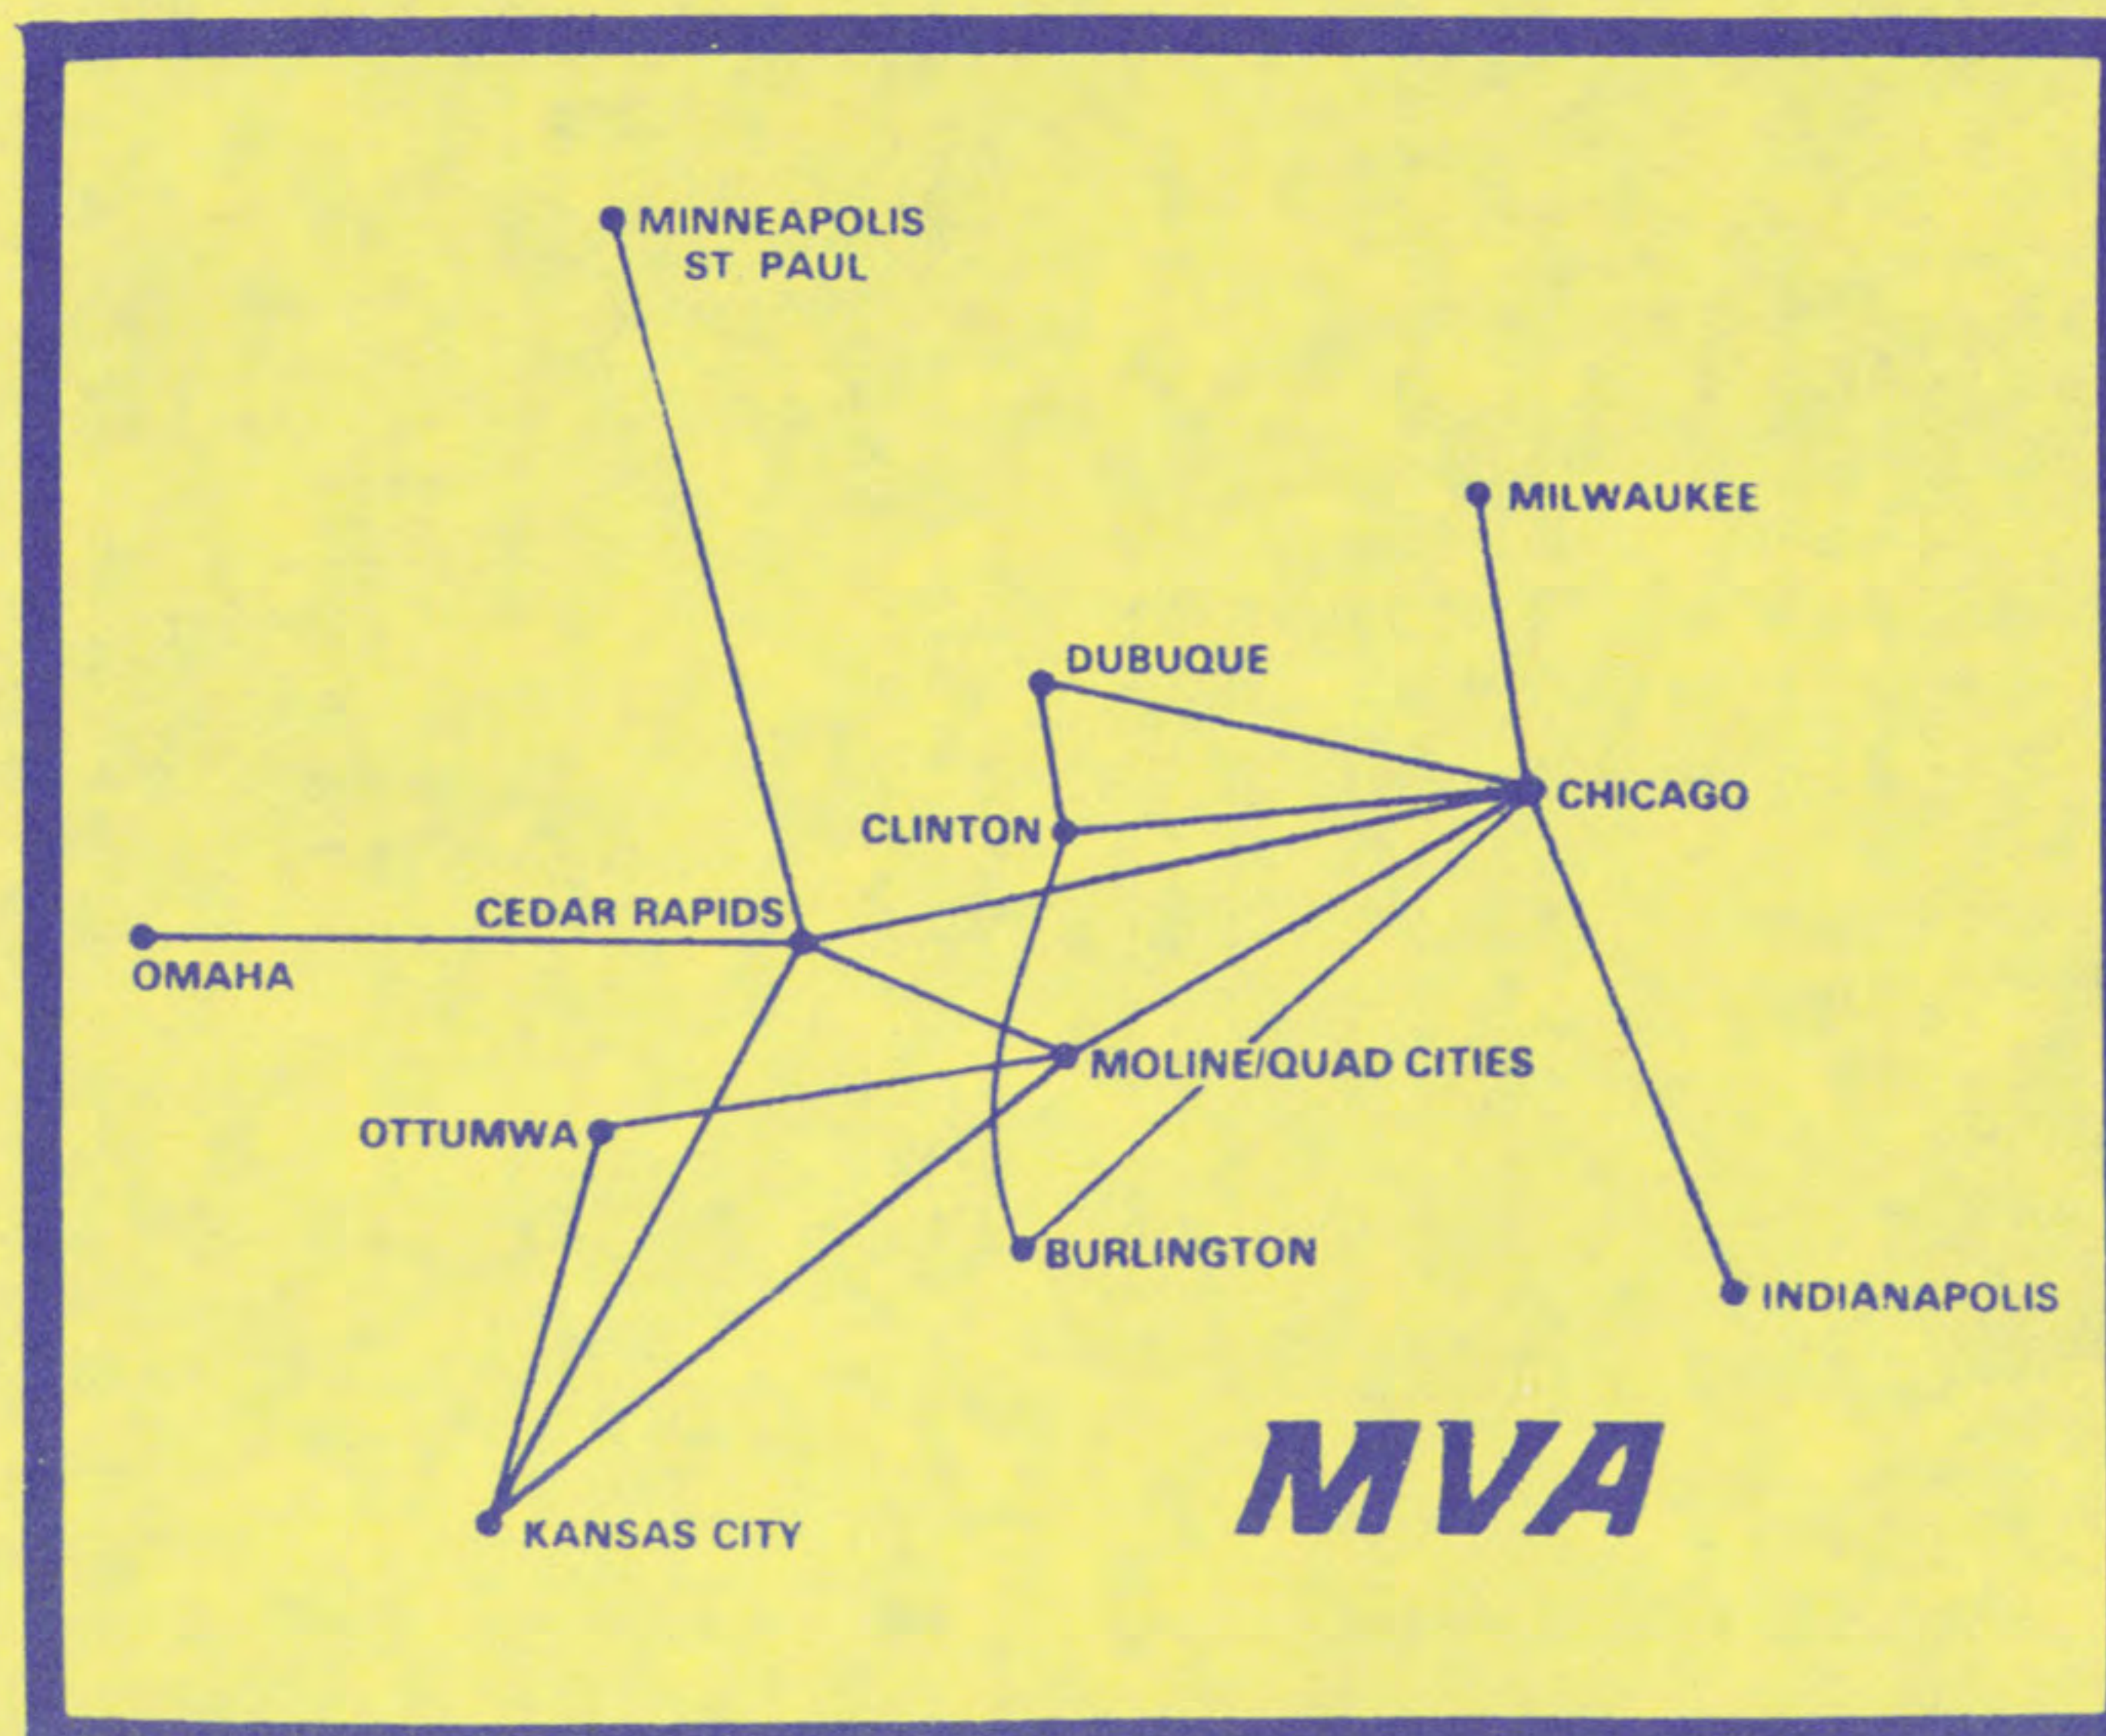

MOLINE/QUAD CITIES - KANSAS CITY

7:20a - 9:10a	Flt. 31	Ex Sat/Sun
9:00a - 11:50p	Flt. 221	Ex Sat/Sun
12:30p - 2:20p	Flt. 33	Ex Sat
5:20p - 6:45p	Flt. 55	Ex Sat/Sun
5:20p - 7:05p	Flt. 229	Sun Only

MOLINE/QUAD CITIES - MINNEAPOLIS

OMAHA - CEDAR RAPIDS

10:00a - 11:05a	Flt. 72	Ex Sat/Sun
7:50p - 8:55p	Flt. 76	Ex Sat/Sun

OMAHA - MOLINE

10:00a - 11:40a	Flt. 72	Ex Sat/Sun
7:50p - 9:30p	Flt. 76	Ex Sat/Sun

RESERVATIONS: 1-515/682-7525

OTTUMWA - CHICAGO

12:30p - 2:35p	Flt. 686	Ex Sat/Sun
4:05p - 6:05p	Flt. 230	Sun Only

OTTUMWA - KANSAS CITY

9:50a - 10:50a	Flt. 221	Ex Sat/Sun
6:05p - 7:05p	Flt. 229	Sun Only