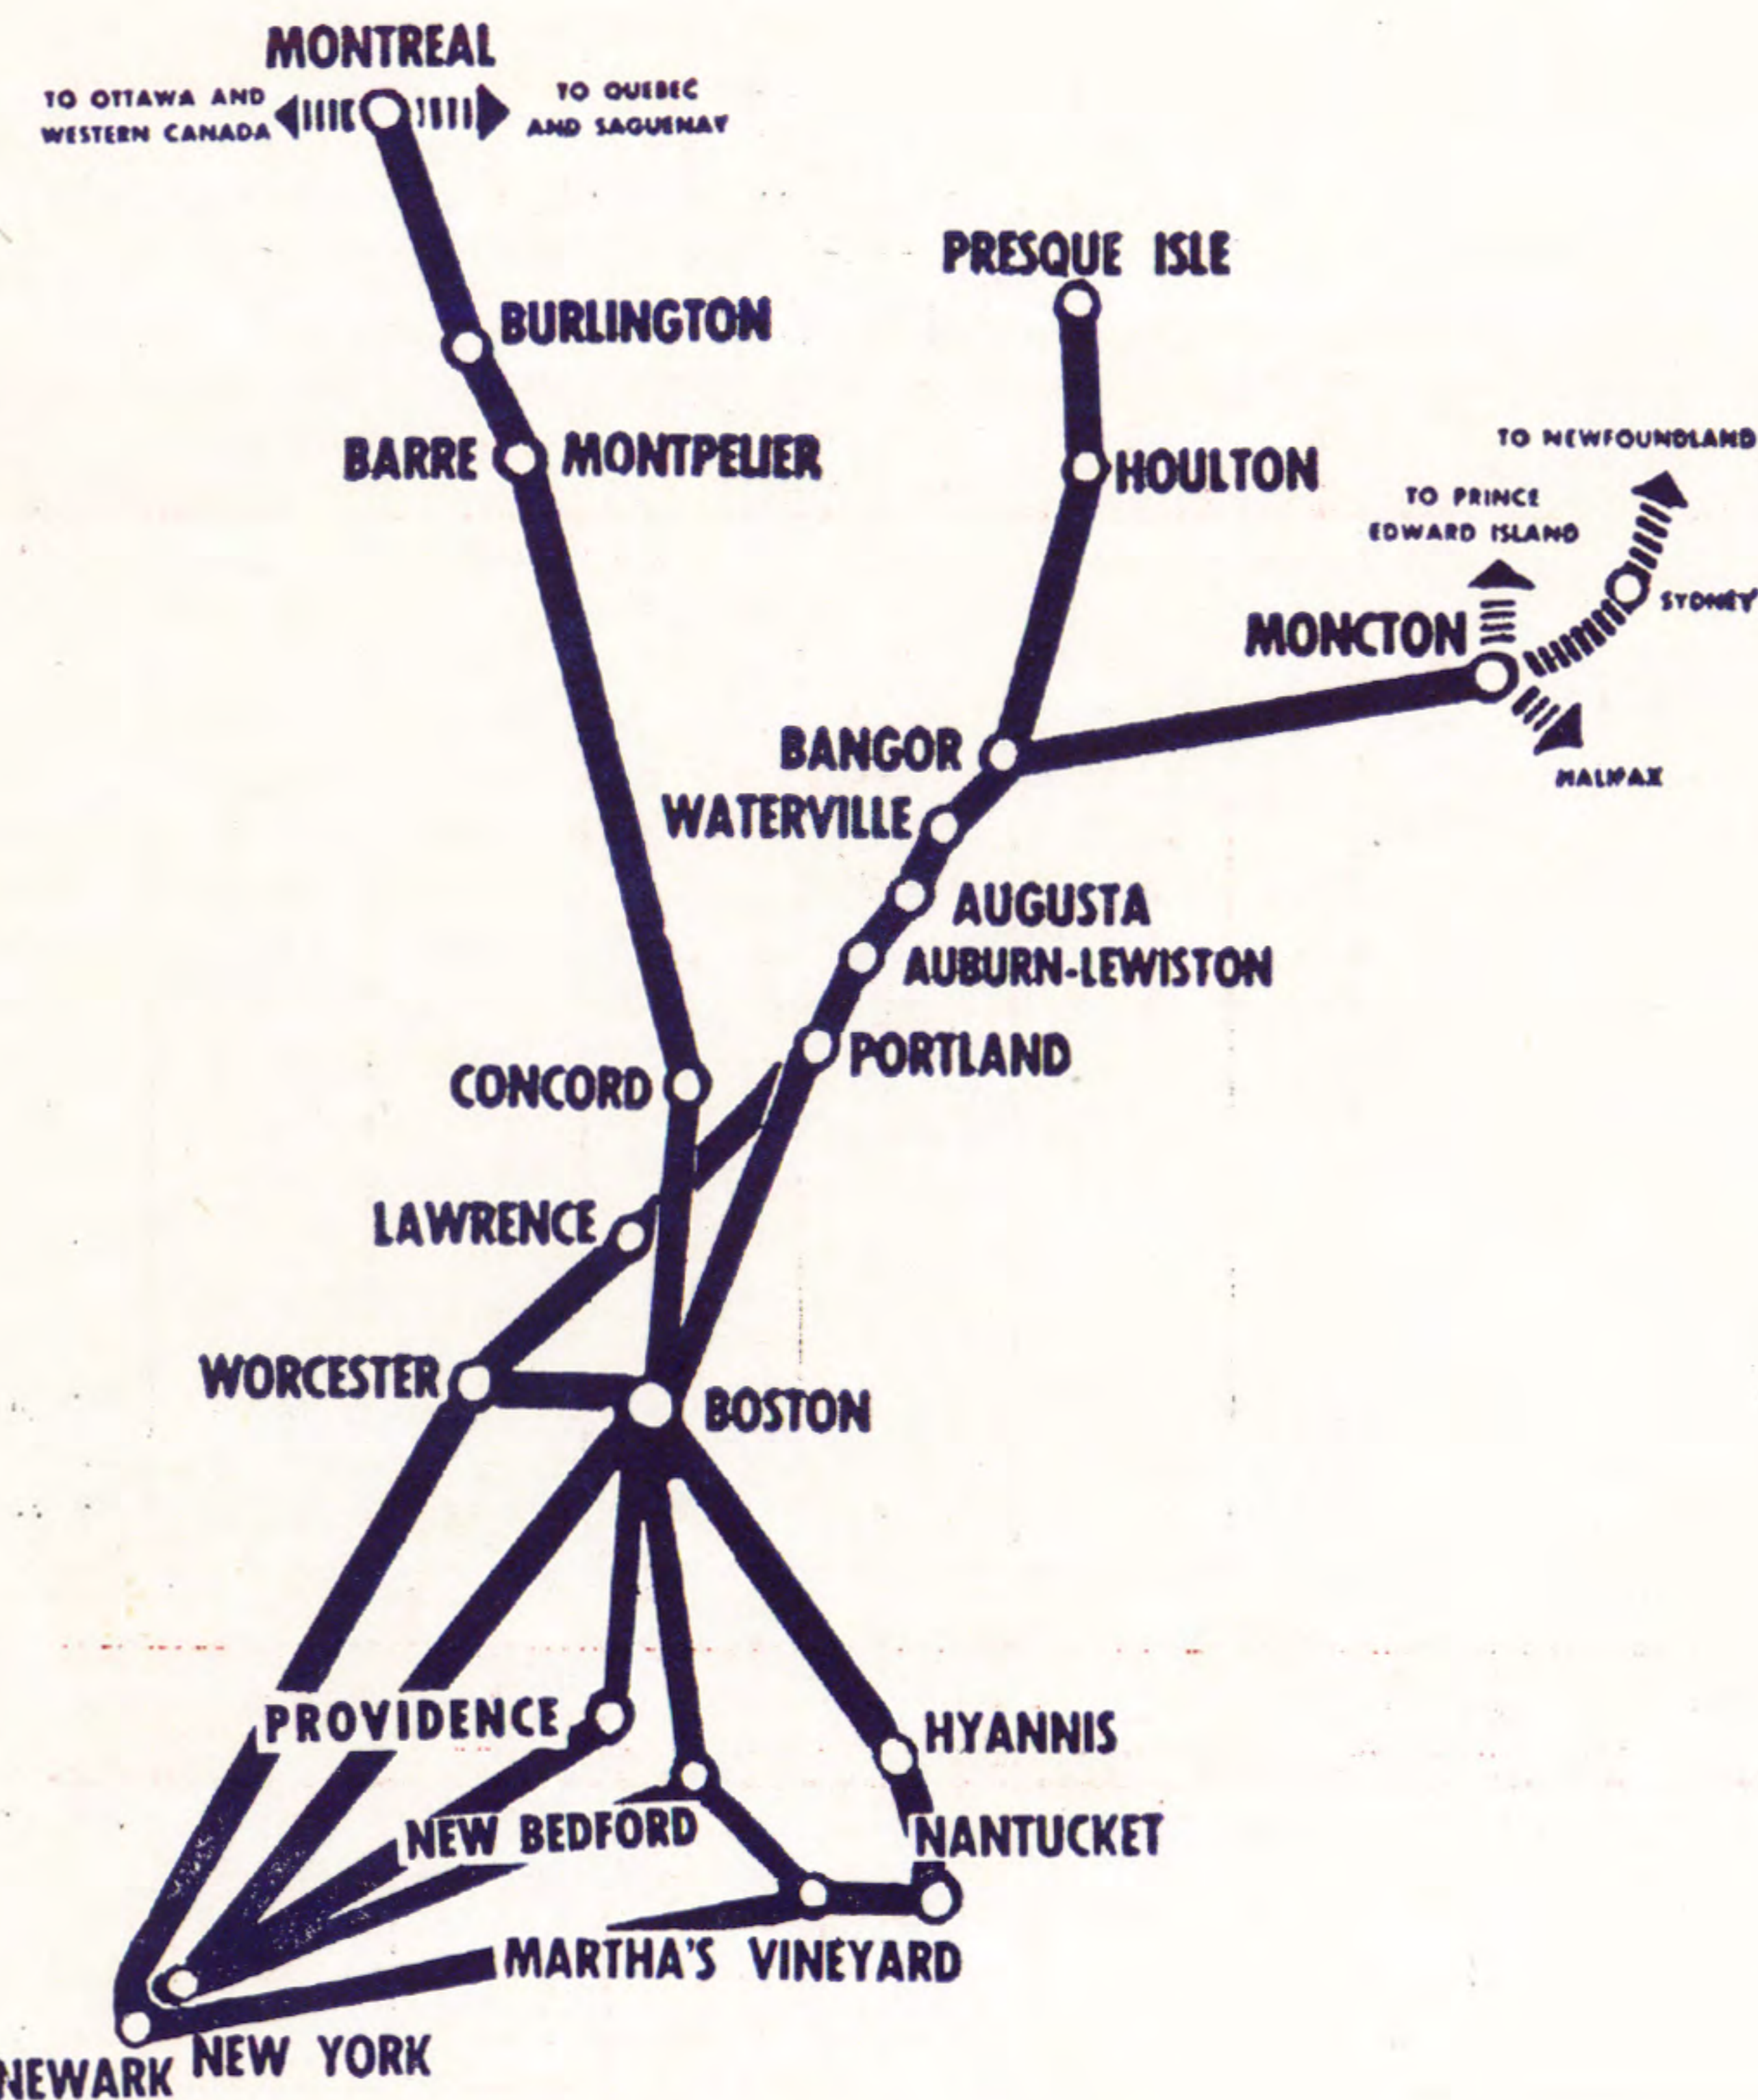

## ★ **NEW YORK** ★ **BOSTON**

- ★ MONTREAL
- ★ BURLINGTON
- ★ BARRE-MONTPELIER
- ★ CONCORD
- ★ PORTLAND
- ★ AUBURN-LEWISTON
- ★ AUGUSTA
- ★ WATERVILLE
- ★ BANGOR
- ★ HOULTON
- ★ PRESQUE ISLE
- ★ MONCTON, N. B.
- ★ NEWARK
- ★ WORCESTER
- ★ LAWRENCE
- ★ HYANNIS
- ★ MARTHA'S VINEYARD
- ★ NANTUCKET
- ★ PROVIDENCE
- ★ NEW BEDFORD

**THE WINGS OF  
NEW ENGLAND**

**EFFECTIVE SEPT. 10, 1946**  
EASTERN DAYLIGHT TIME  
**UNTIL 2:30 A.M. SEPT. 29**

**NOW . . .**  
**PROVIDENCE-NEW YORK**  
 5 Daily Non-Stop Flights Each Way

★ **NEW YORK**  
 ★ **BOSTON**

- ★ MONTREAL
- ★ BURLINGTON
- ★ BARRE-MONTPELIER
- ★ CONCORD
- ★ PORTLAND
- ★ AUBURN-LEWISTON
- ★ AUGUSTA
- ★ WATERVILLE
- ★ BANGOR
- ★ HOULTON
- ★ PRESQUE ISLE
- ★ MONCTON, N. B.
- ★ NEWARK
- ★ WORCESTER
- ★ LAWRENCE
- ★ HYANNIS
- ★ MARTHA'S VINEYARD
- ★ NANTUCKET
- ★ PROVIDENCE
- ★ NEW BEDFORD