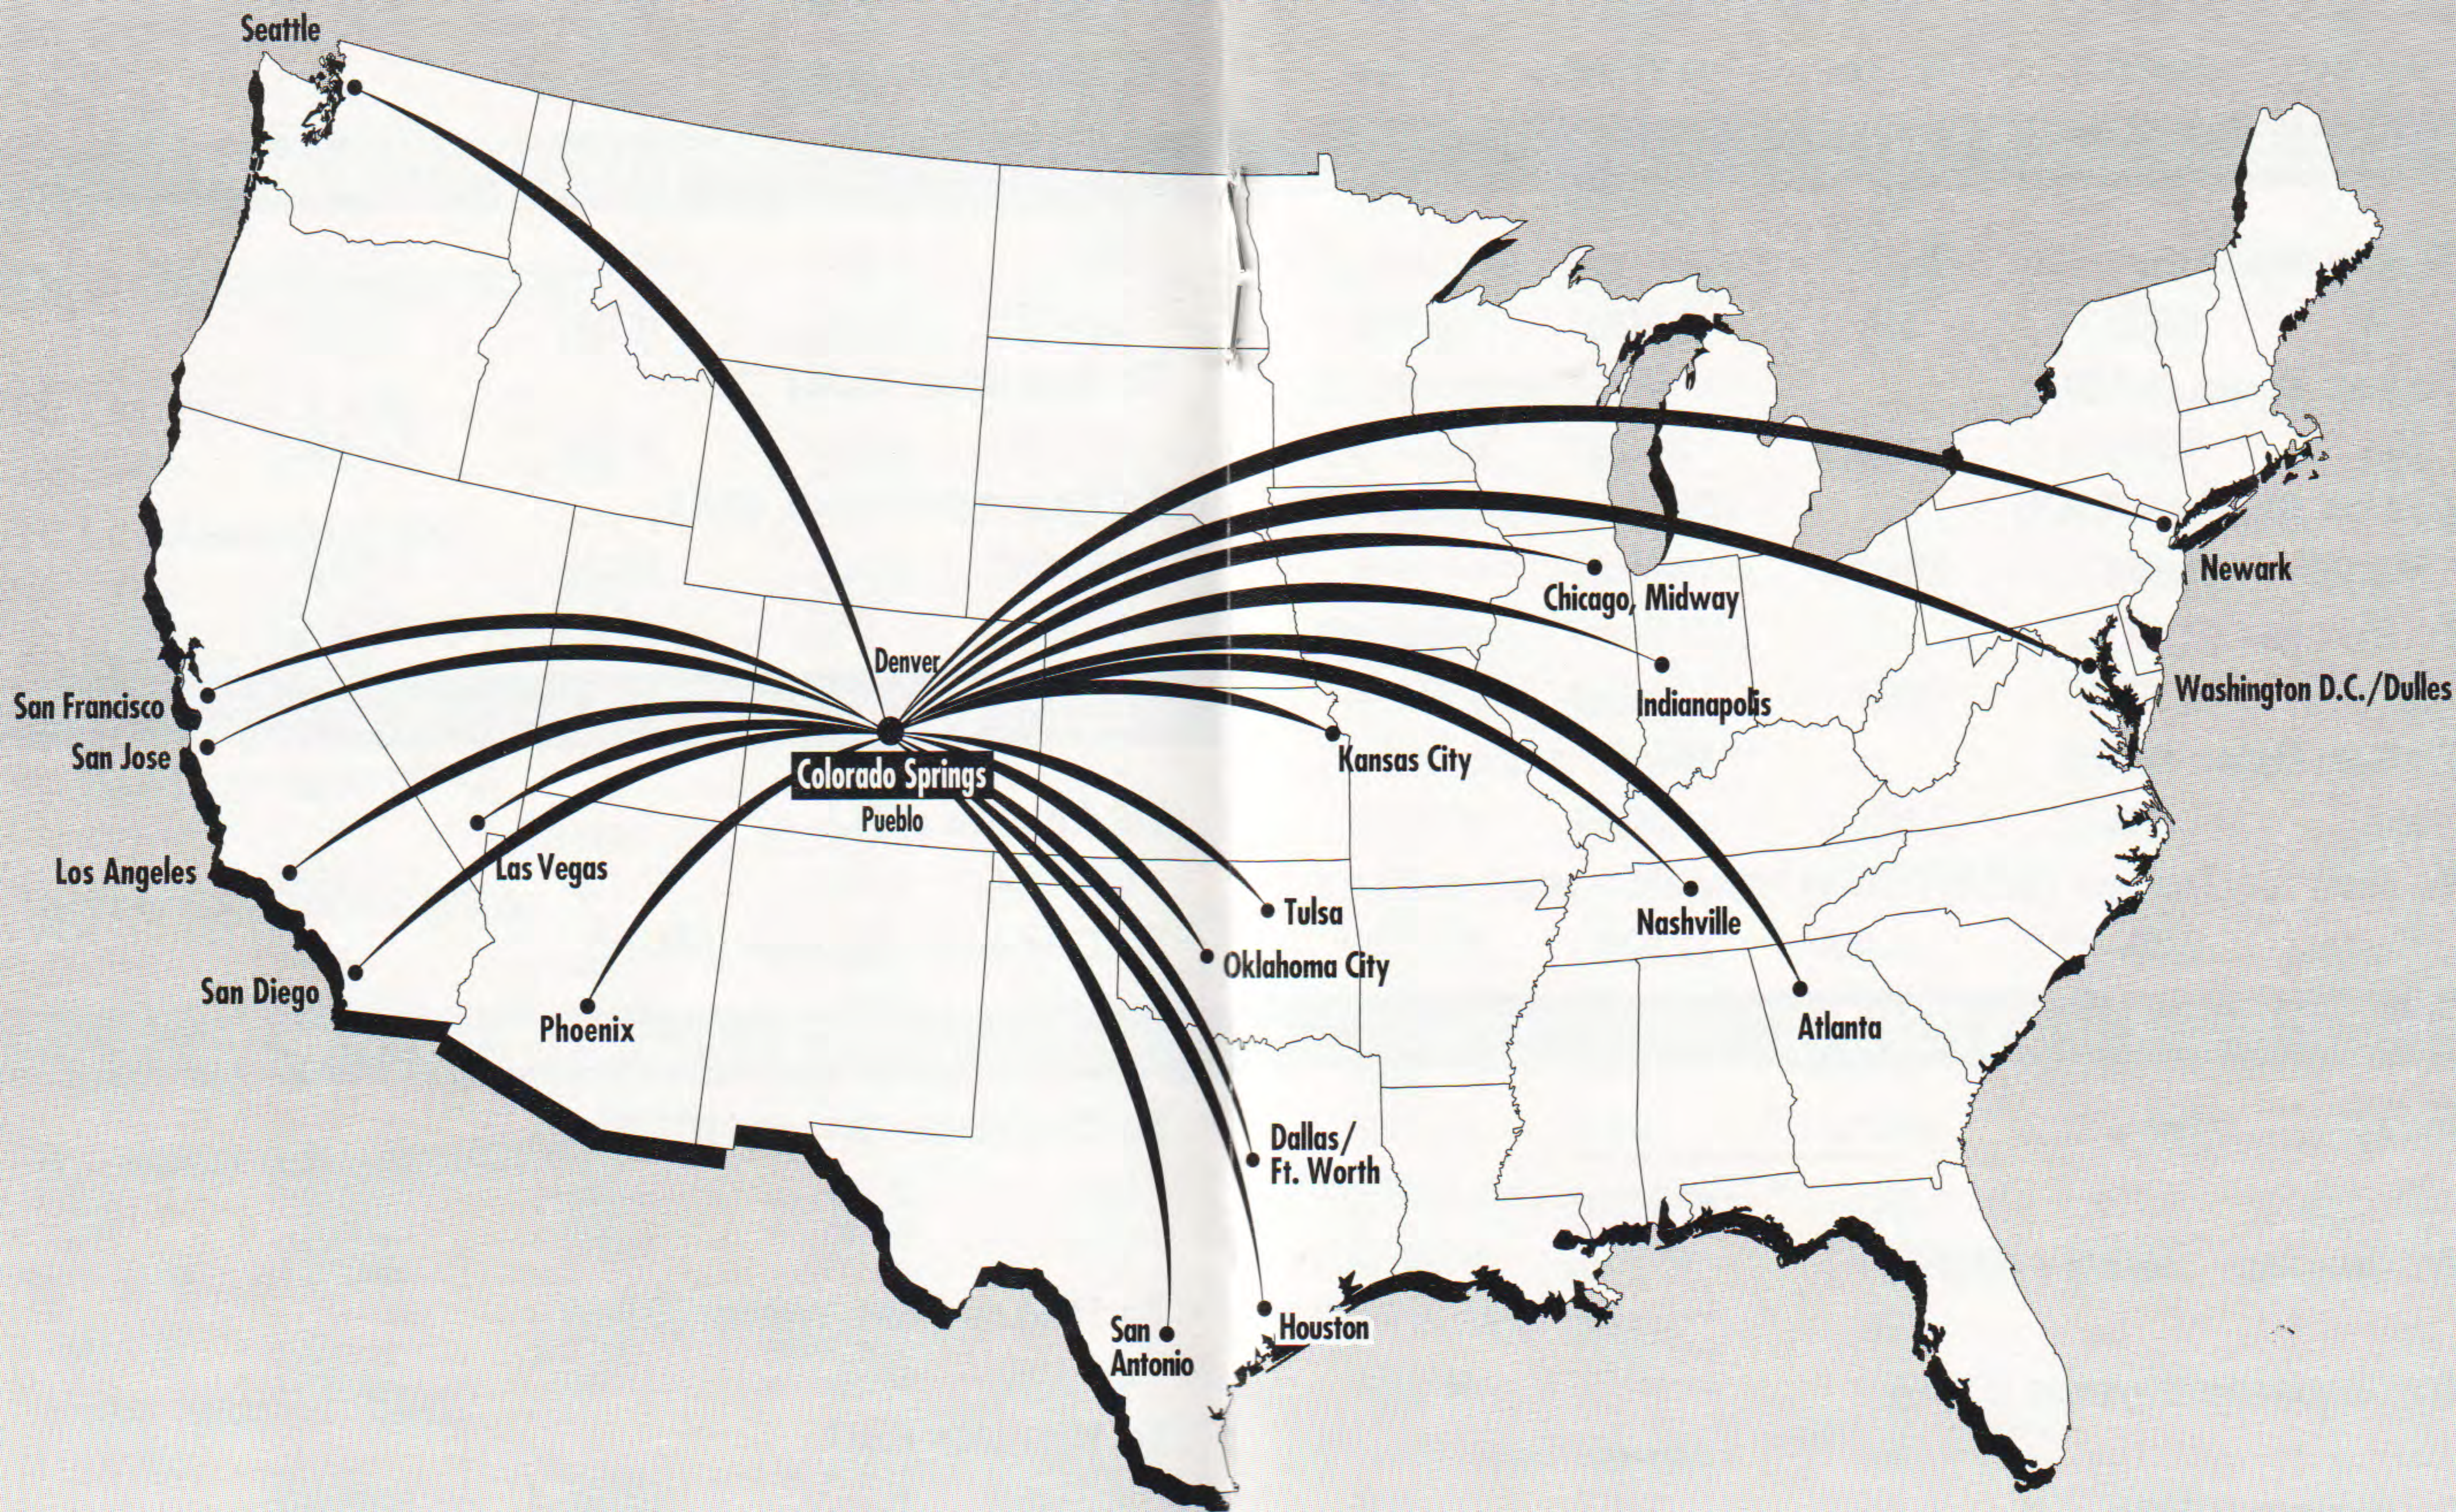

052/392 8:25a 4:40p 1234567 1

To OKLAHOMA CITY (OKC)

052/112 8:25a 1:25p 1234567 1

218/386 5:40p 12:20a 1234567 1

To SAN ANTONIO (SAT) **

052/558 5:40p 11:15p 1234567 1

1996 SYSTEM ROUTE MAP

RESERVATIONS	1-800-930-3030
LOCAL RESERVATIONS	1-719-527-7130
VACATION PACKS	1-800-722-5775
AIR CARGO	1-800-679-3701