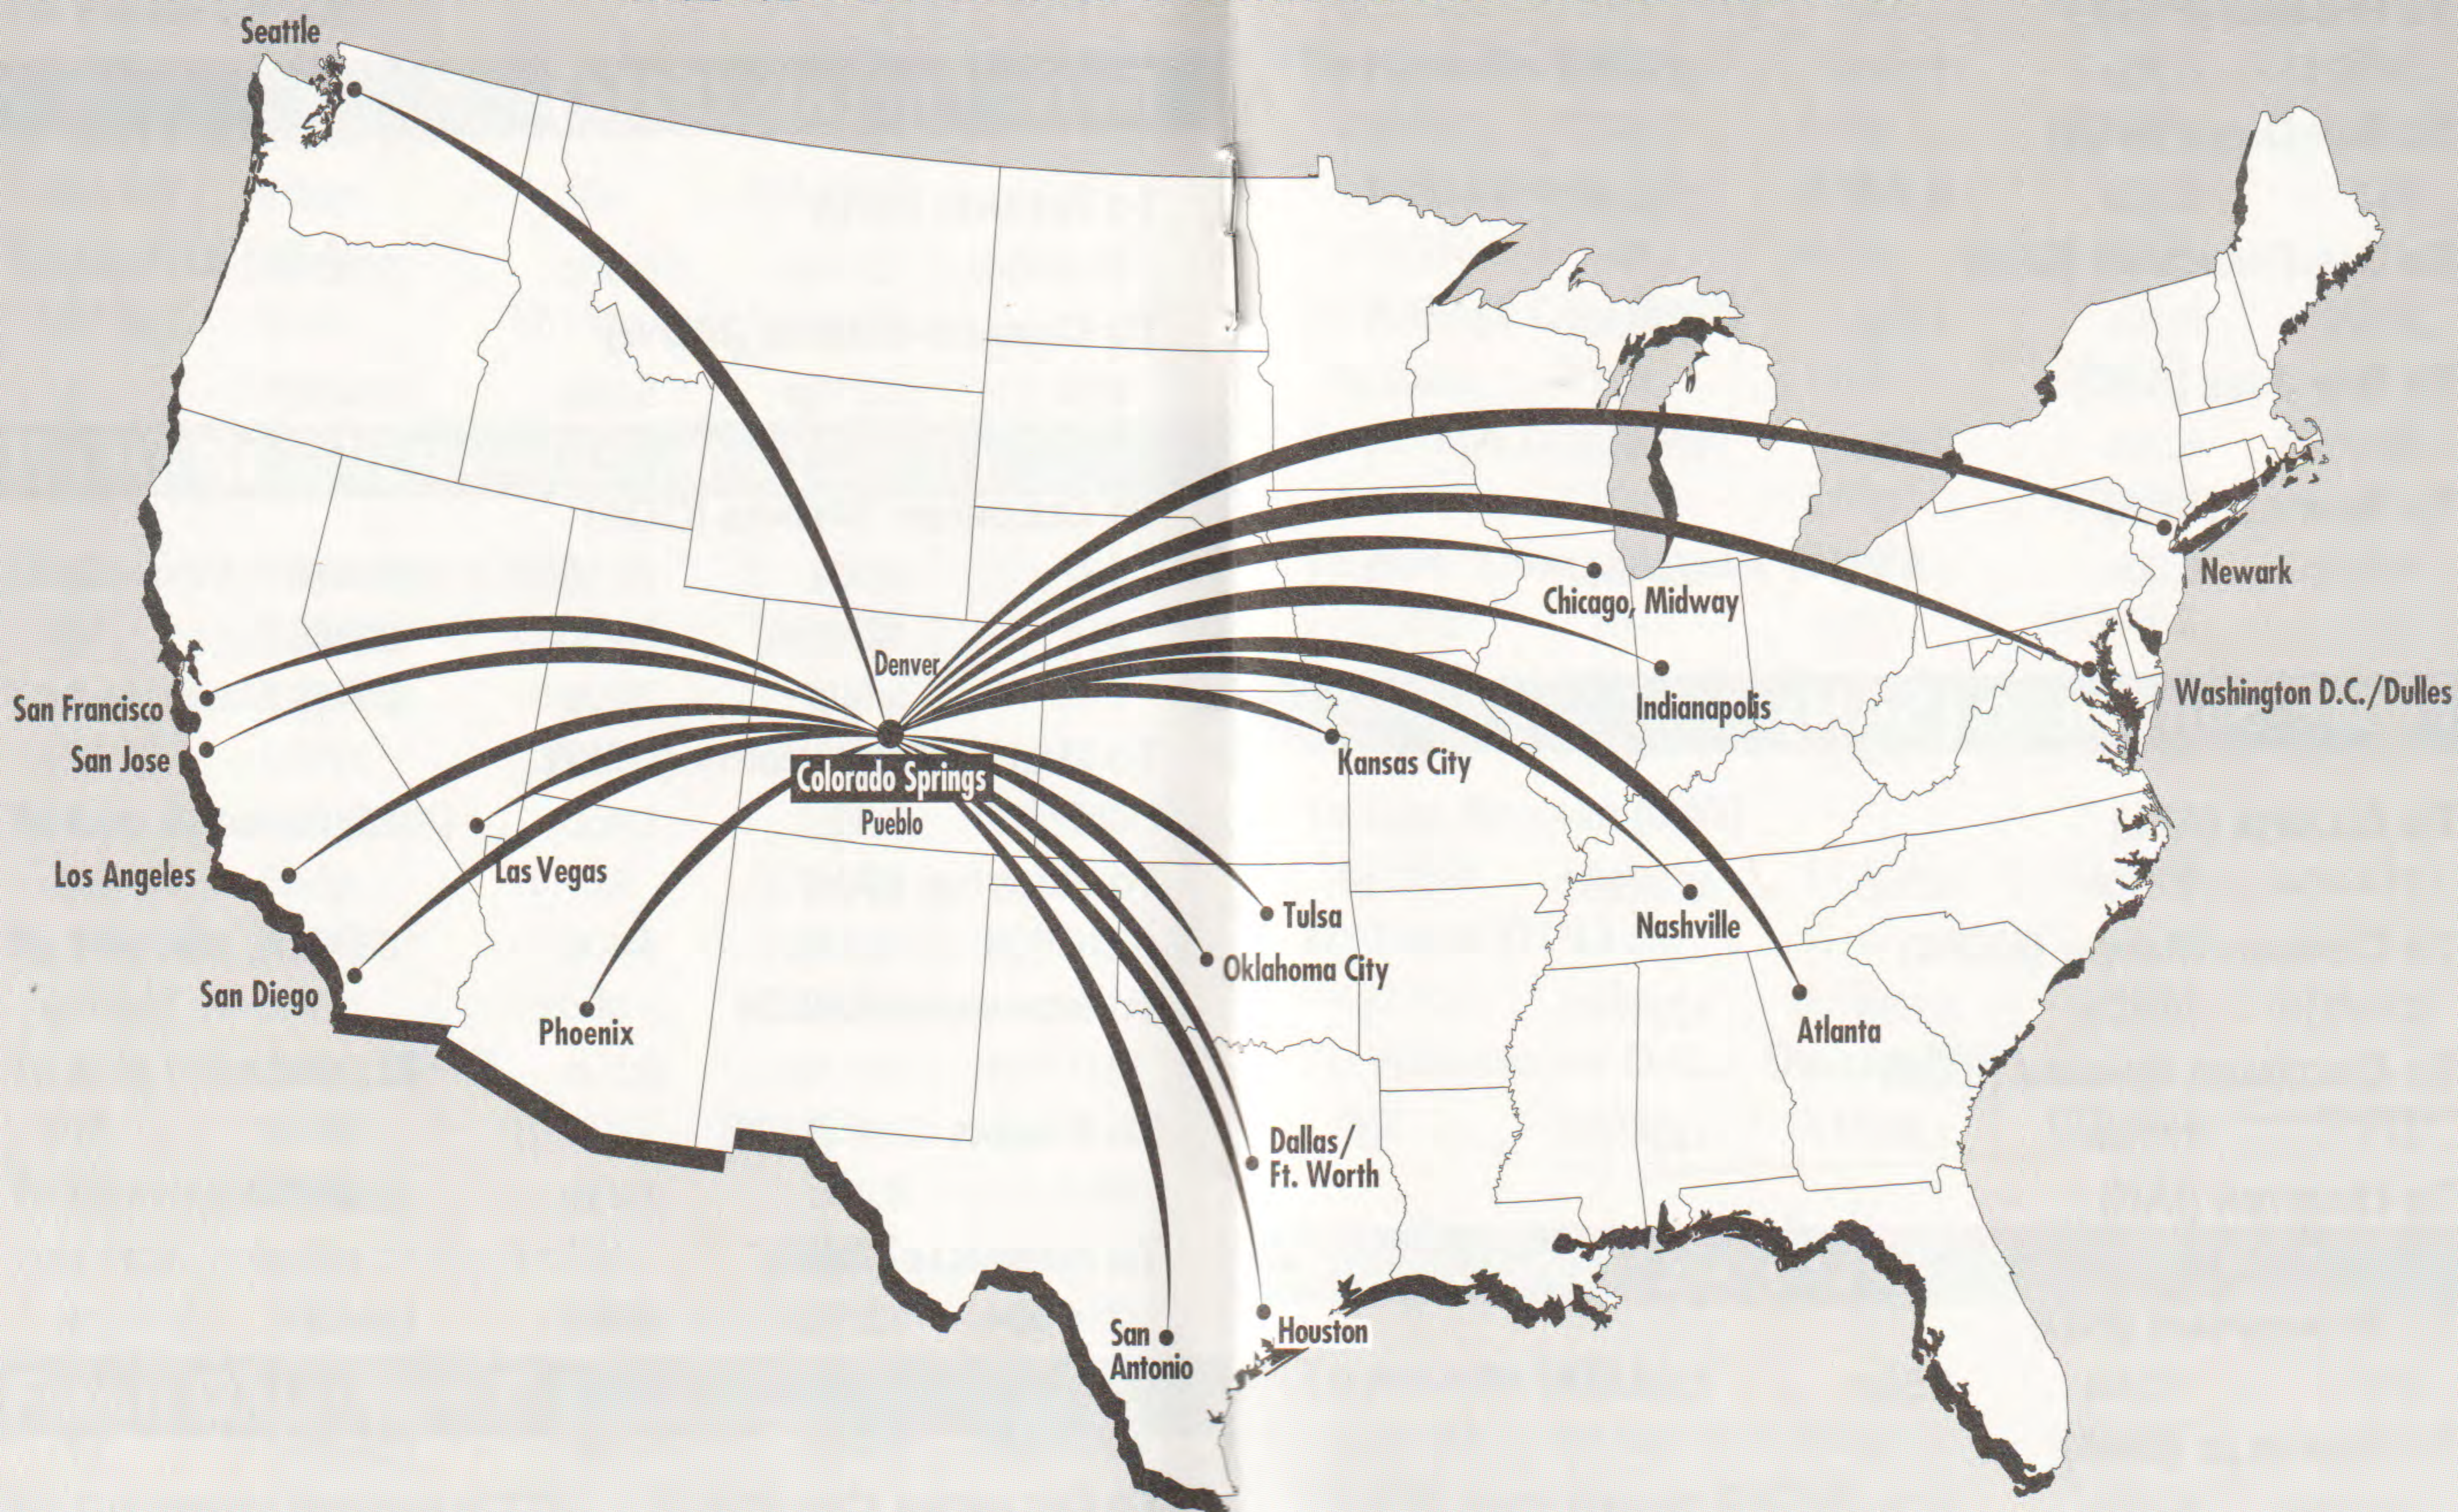

1996 SYSTEM ROUTE MAP

RESERVATIONS	1-800-930-3030
LOCAL RESERVATIONS	1-719-527-7130
VACATION PACKS	1-800-722-5775
AIR CARGO	1-800-679-3701